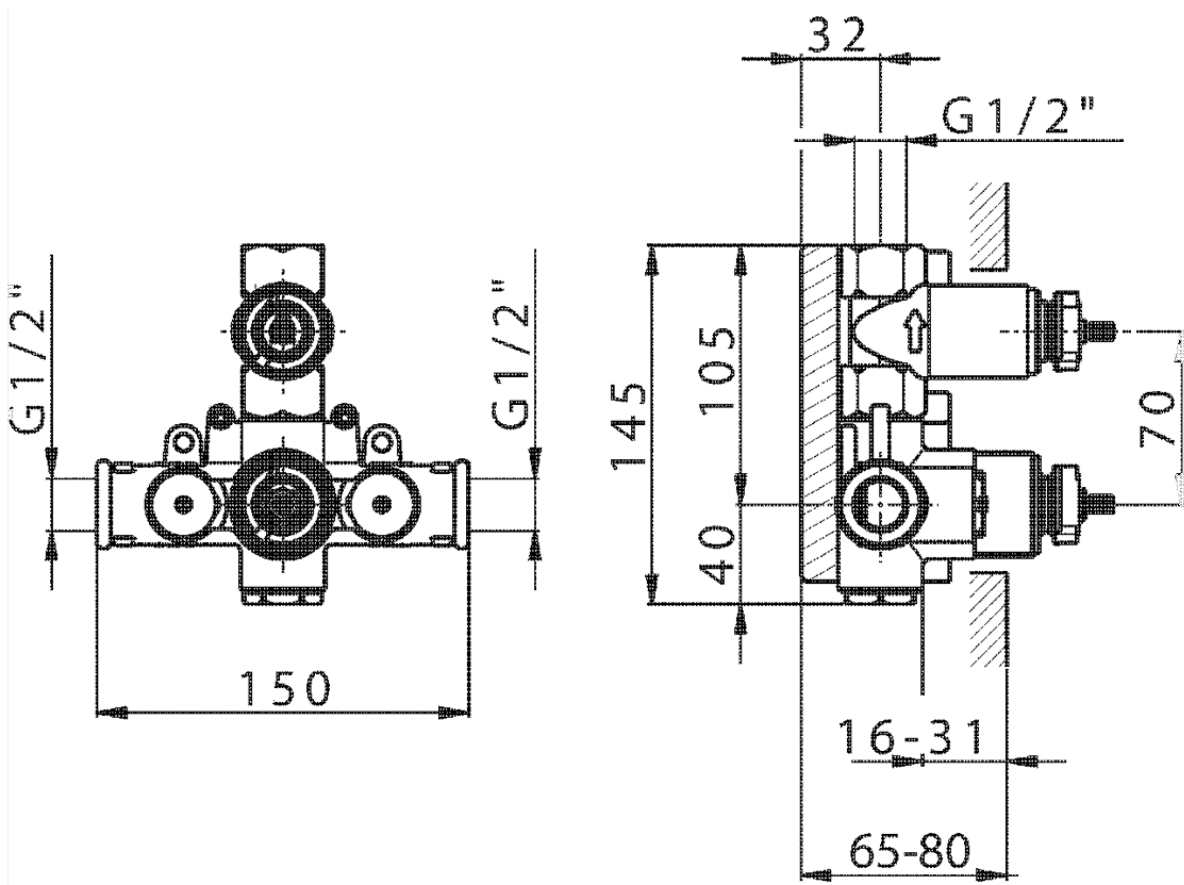

Parte externa termostático ducha emp. 1 salida ARCANA CERAMIC_AC007280

AC007280

<https://es.cisal.it/parte-externa-termostatico-ducha-emp-1-salida-arcana-ceramic-ac007280>

ZA007281

<https://es.cisal.it/parte-empotrada-termostatico-ducha-1-salida-empotrado-za007281>