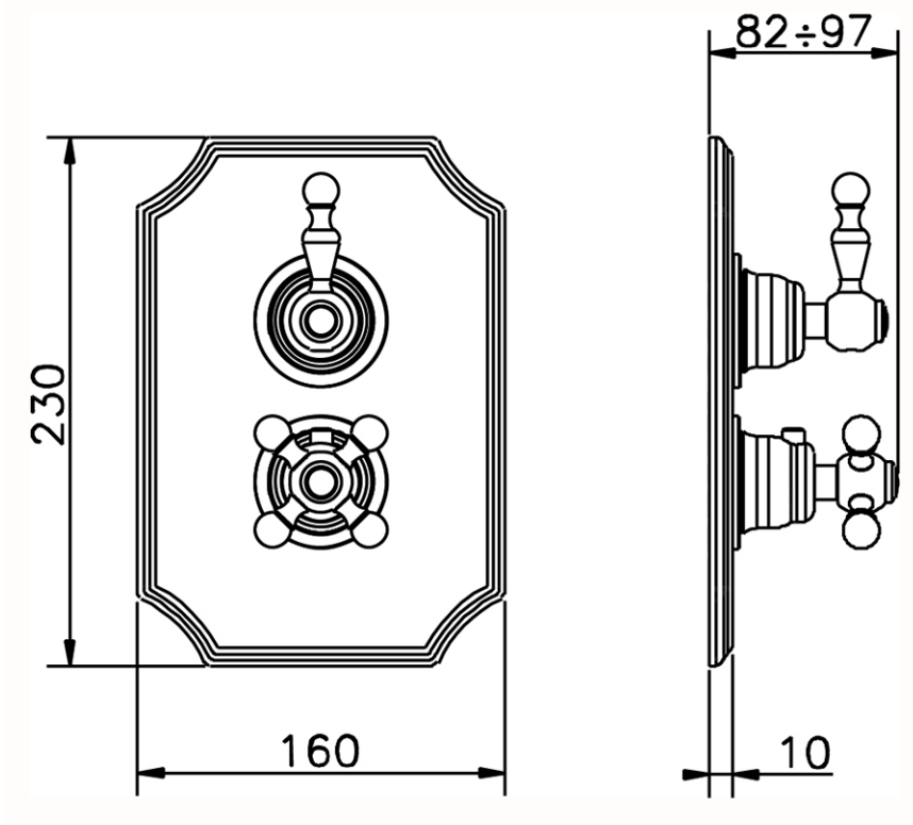

## Parte externa termostático ducha emp. 1 salida ARCANA CERAMIC\_AC007280

AC007280

<https://es.cisal.it/parte-externa-termostatico-ducha-emp-1-salida-arcana-ceramic-ac007280>

ZA007281

<https://es.cisal.it/parte-empotrada-termostatico-ducha-1-salida-empotrado-za007281>