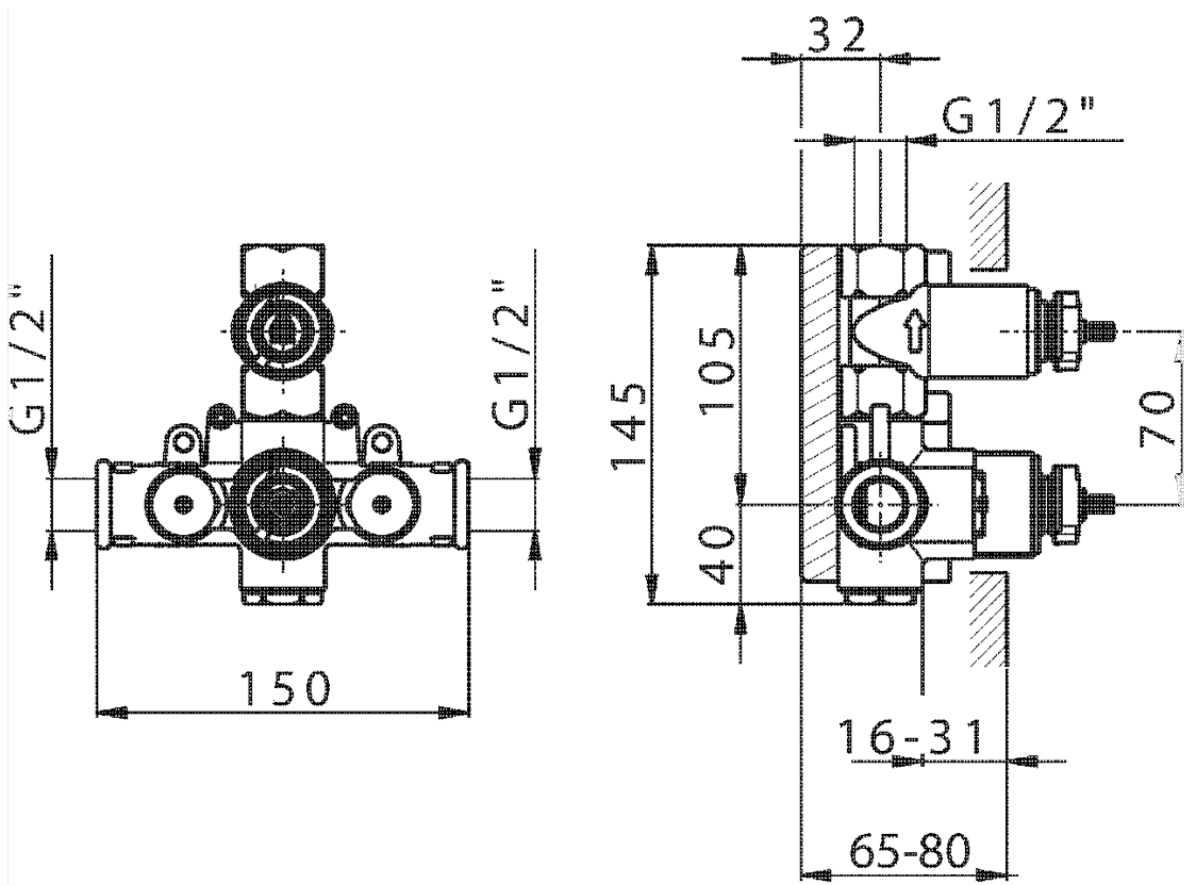

## Parte externa termostático ducha emp. 1 salida ARCANA CERAMIC\_AC007280

AC007280

<https://es.cisal.it/parte-externa-termostatico-ducha-emp-1-salida-arcana-ceramic-ac007280>

ZA007281

<https://es.cisal.it/parte-empotrada-termostatico-ducha-1-salida-empotrado-za007281>