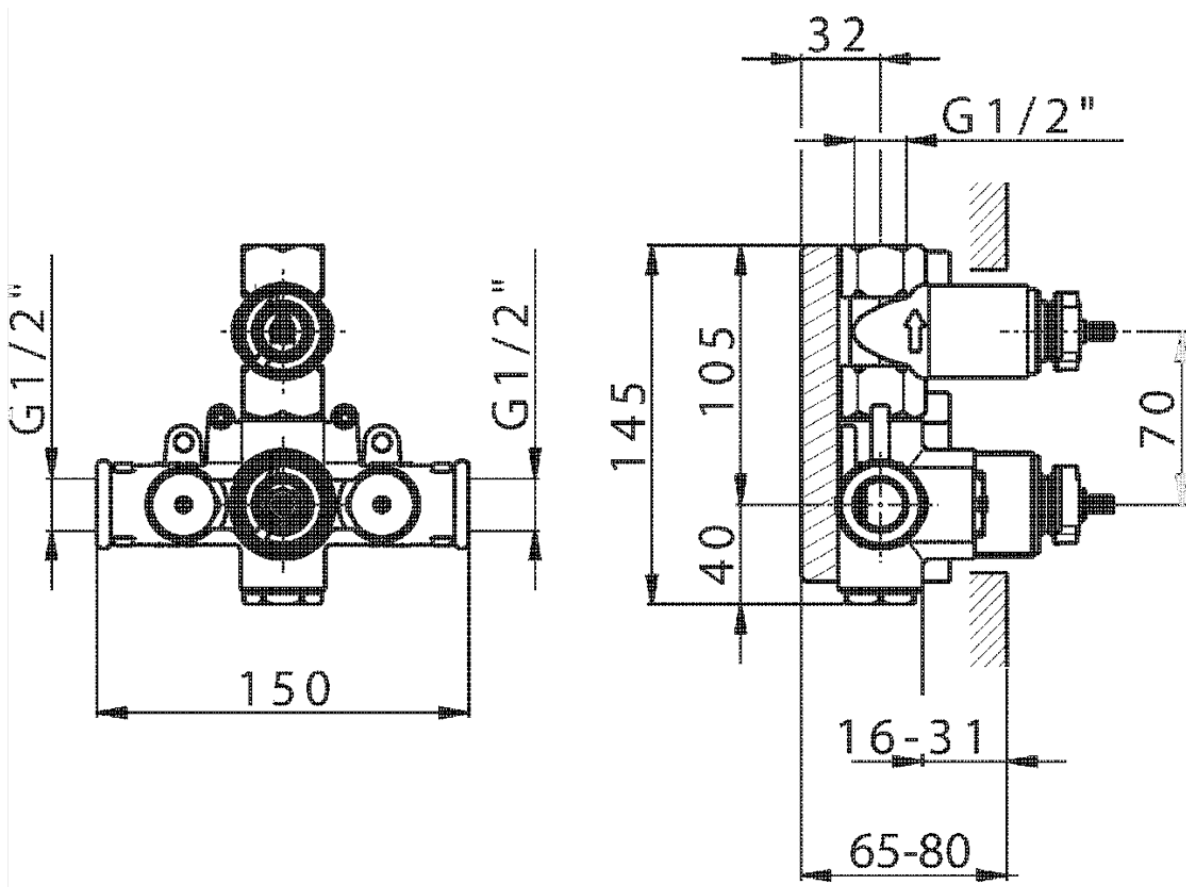

Parte externa termostático ducha emp. 1 salida ARCANA CERAMIC_AC007280

AC007280

<https://es.cisal.it/parte-externa-termostatico-ducha-emp-1-salida-arcana-ceramic-ac007280>

ZA007281

<https://es.cisal.it/parte-empotrada-termostatico-ducha-1-salida-empotrado-za007281>