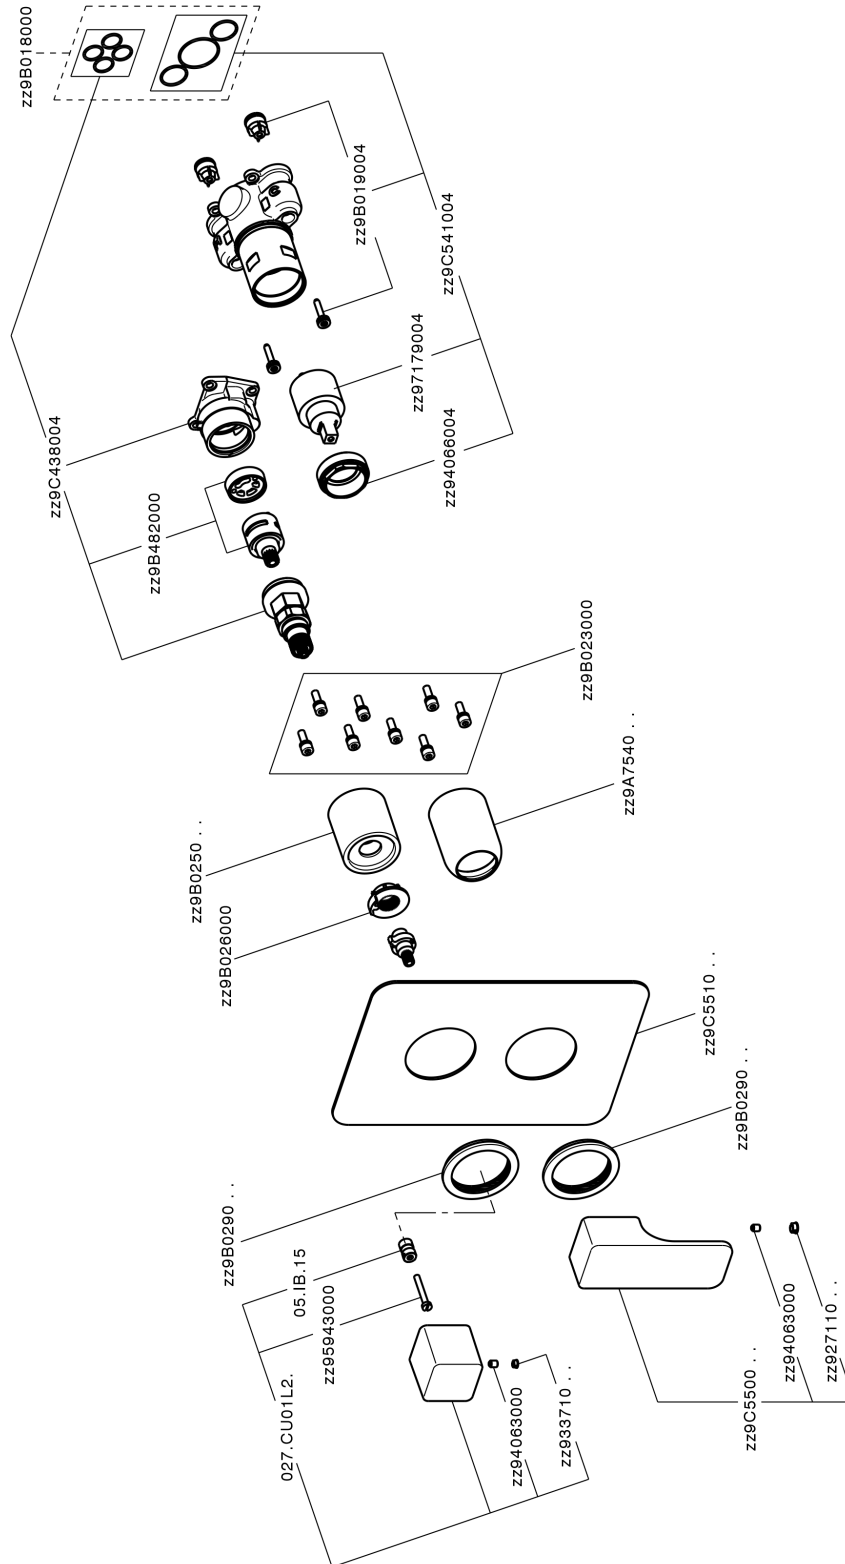

Conjunto Monomando para One-Box ONE BOX_CU0BM030

CU0BM030

<https://es.cisal.it/conjunto-monomando-para-one-box-one-box-cu0bm030>