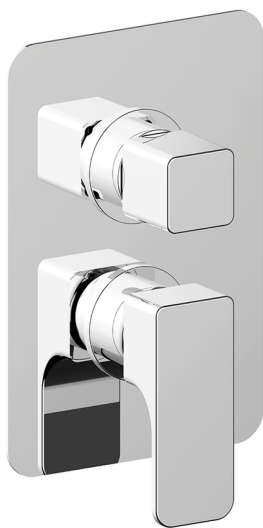

## Conjunto Monomando para One-Box ONE BOX\_CU0BM030

MODELO **CU0BM030**

Conjunto Monomando para One-Box, con desviador 2-3 salidas, profundidad mínima de instalación 67 mm, sin parte empotrada, para art. ZA00B030-ZA00B031

### ACABADOS DISPONIBLES

-  **21** 21 Cromo
-  **2B** 2B Niquel Brillo
-  **2F** 2F Niquel Cepillado
-  **40** 40 Negro Mate

### CARACTERÍSTICAS

Recambio Cartucho **ZZ97179000**

**Cartucho Monomando 35 mm**

Instalación **Empotrado**

Empotrado 2 **ZA00B031**

**ZA00B030**

## One-Box Universal para empotrado ONE BOX\_ZA00B031

MODELO **ZA00B031**

One-Box Universal para empotrado, para termostático o monomando 1,2 o 3 salidas, sin parte externa, con silenciadores, con junta para sellado