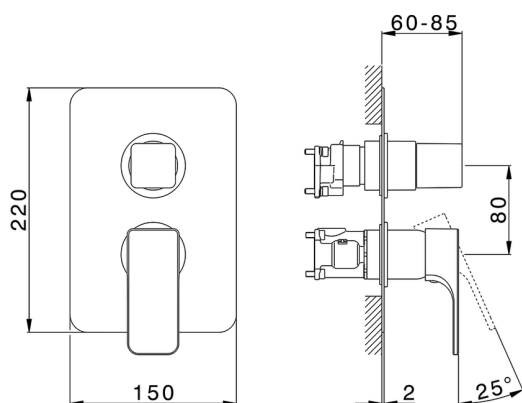

## Conjunto Monomando para One-Box ONE BOX\_CU0BM030

MODELO **CU0BM030**

Conjunto Monomando para One-Box, con desviador 2-3 salidas, profundidad mínima de instalación 67 mm, sin parte empotrada, para art. ZA00B030-ZA00B031

### CARACTERÍSTICAS

Recambio Cartucho **ZZ97179000**

**Cartucho Monomando 35 mm**

Instalación **Empotrado**

Empotrado 2 **ZA00B031**

**ZA00B030**