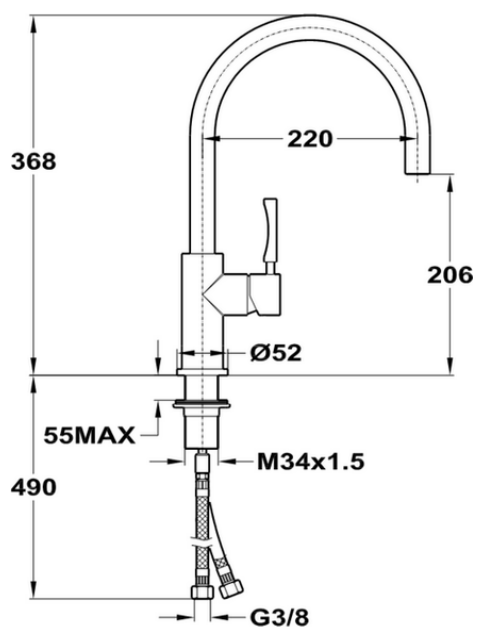

Fregadero monomando INOX KITCHEN_LC000060

LC000060

<https://es.cisal.it/fregadero-monomando-inox-kitchen-lc000060>

2024-12-04