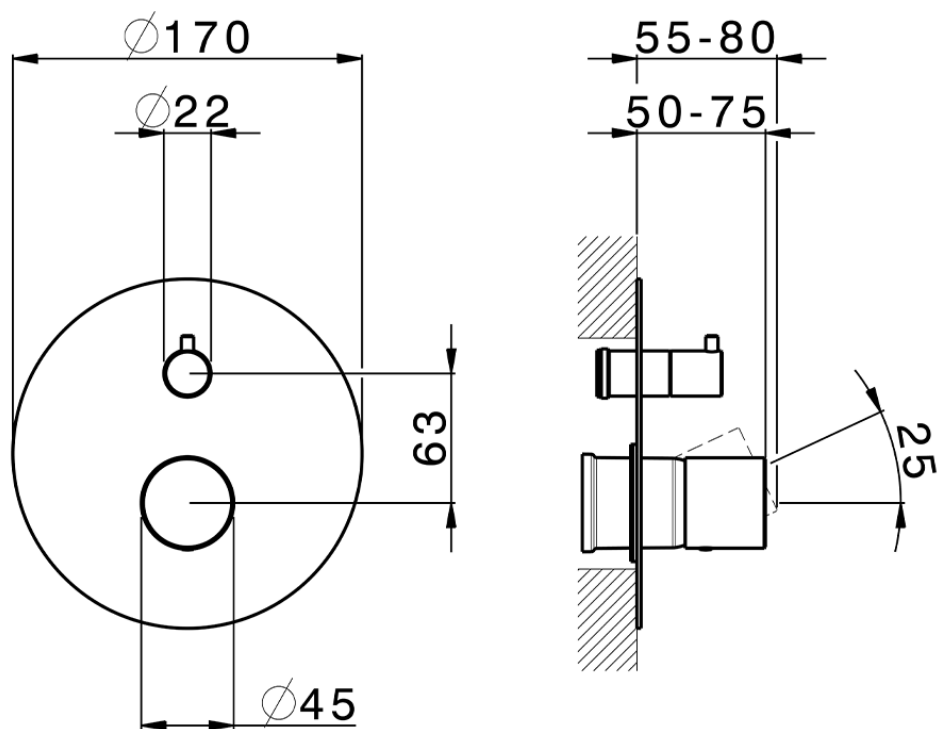

Parte externa monomando baño/ducha empotrado SMOOTH X32_X3002300

X3002300

<https://es.cisal.it/parte-externa-monomando-bano-ducha-empotrado-smooth-x32x3002300>

2024-09-16