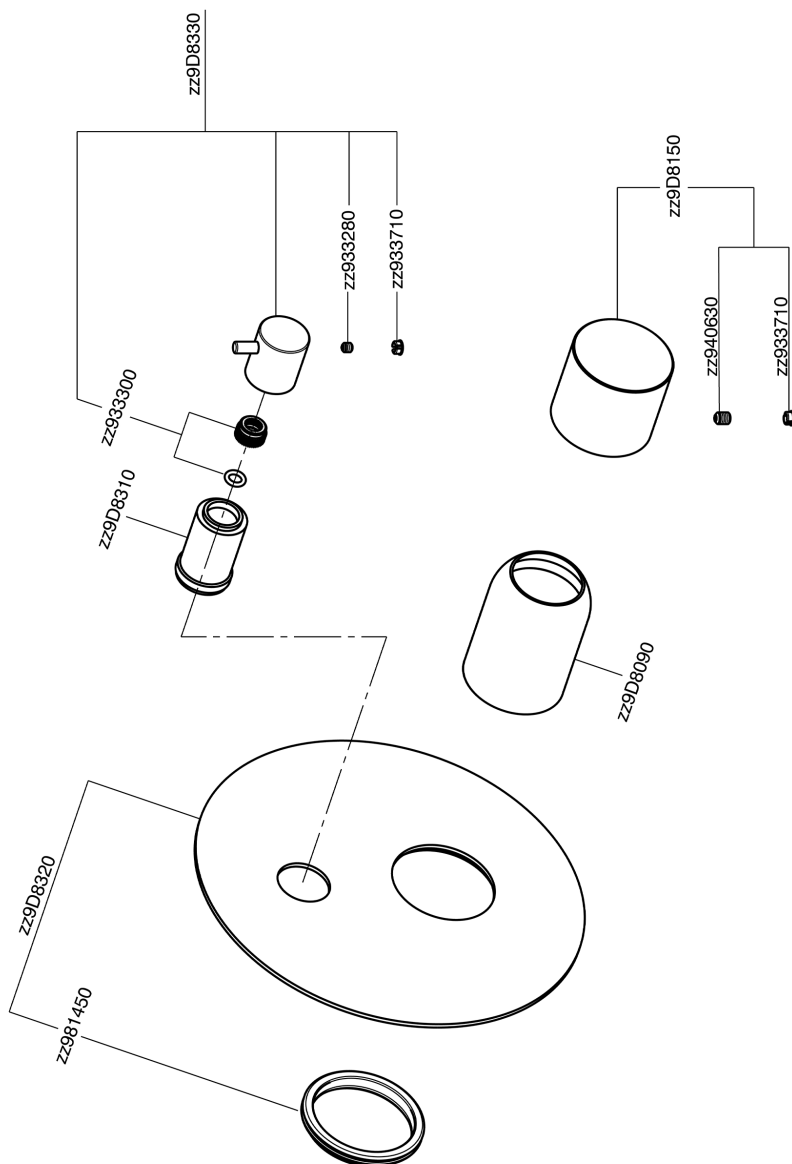

## Parte externa monomando baño/ducha empotrado SMOOTH X32\_X3002300

X3002300

<https://es.cisal.it/parte-externa-monomando-bano-ducha-empotrado-smooth-x32x3002300>

2024-09-16