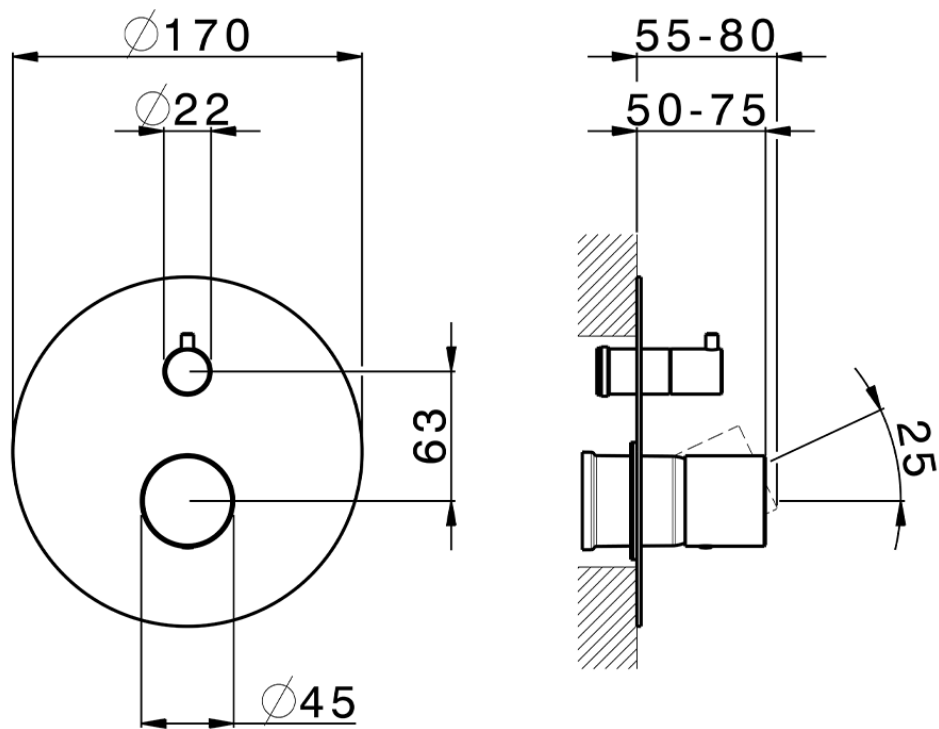

Parte externa monomando baño/ducha empotrado SMOOTH X32_X3002300

X3002300

<https://es.cisal.it/parte-externa-monomando-bano-ducha-empotrado-smooth-x32x3002300>

2024-09-19