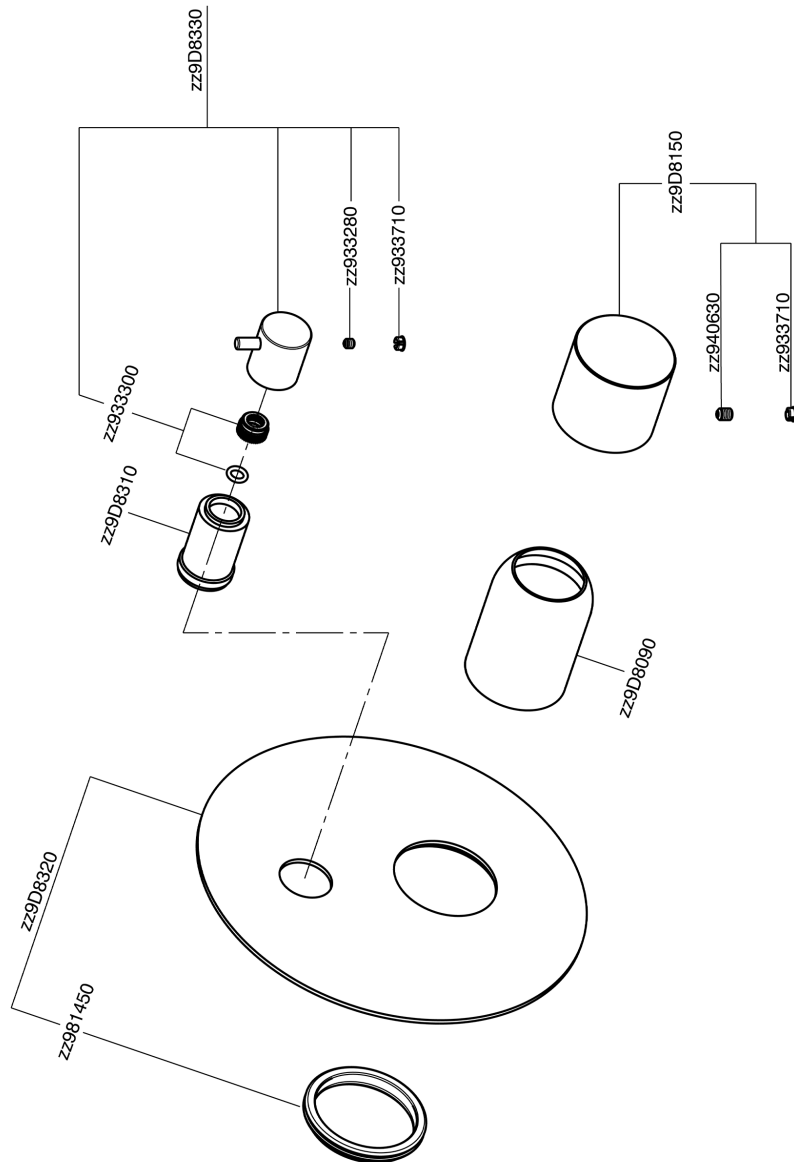

Parte externa monomando baño/ducha empotrado SMOOTH X32_X3002300

X3002300

<https://es.cisal.it/parte-externa-monomando-bano-ducha-empotrado-smooth-x32x3002300>

2024-09-19