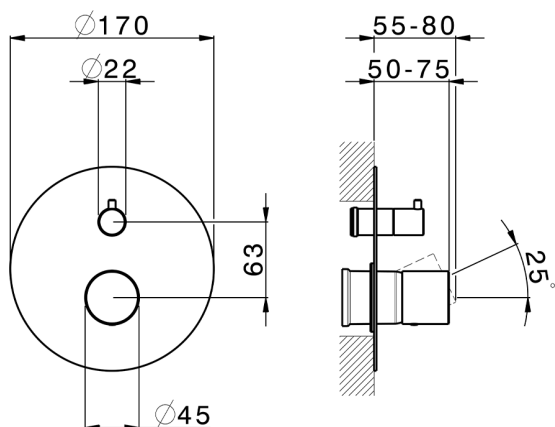

## Parte externa monomando baño/ducha empotrado SMOOTH X32\_X3002300

MODELO **X3002300**

Parte externa monomando baño/ducha empotrado, Desviador giratorio 2 salidas, sin parte empotrada, para art. Easy-Box ZA000230, con maneta lisa - Inox AISI 316L

### CARACTERÍSTICAS

Instalación	<b>Empotrado</b>
Empotrado 1	<b>ZA000230</b>

## Parte externa monomando baño/ducha empotrado SMOOTH X32\_X3002300

X3002300

<https://es.cisal.it/parte-externa-monomando-bano-ducha-empotrado-smooth-x32x3002300>

2024-09-19