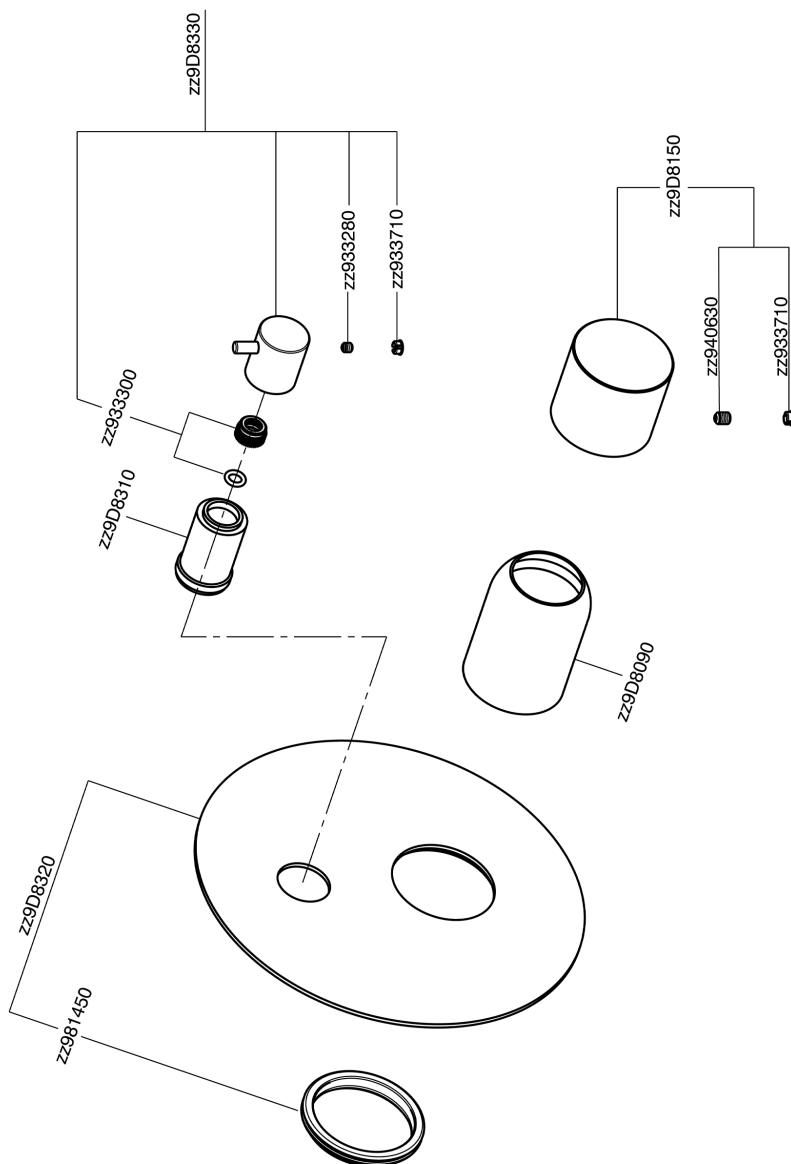

## Parte externa monomando baño/ducha empotrado SMOOTH X32\_X3002300

MODELO **X3002300**

Parte externa monomando baño/ducha empotrado, Desviador giratorio 2 salidas, sin parte empotrada, para art. Easy-Box ZA000230, con maneta lisa - Inox AISI 316L

### ACABADOS DISPONIBLES

-  **5H** 5H Dark Brass Brushed
-  **5L** 5L Brushed Black Titanium
-  **5N** 5N Oro Rosa Cepillado
-  **D1** D1 Inox Cepillado

### CARACTERÍSTICAS

Instalación	<b>Empotrado</b>
Empotrado 1	<b>ZA000230</b>

## Parte externa monomando baño/ducha empotrado SMOOTH X32\_X3002300

X3002300

<https://es.cisal.it/parte-externa-monomando-bano-ducha-empotrado-smooth-x32x3002300>

2024-09-19