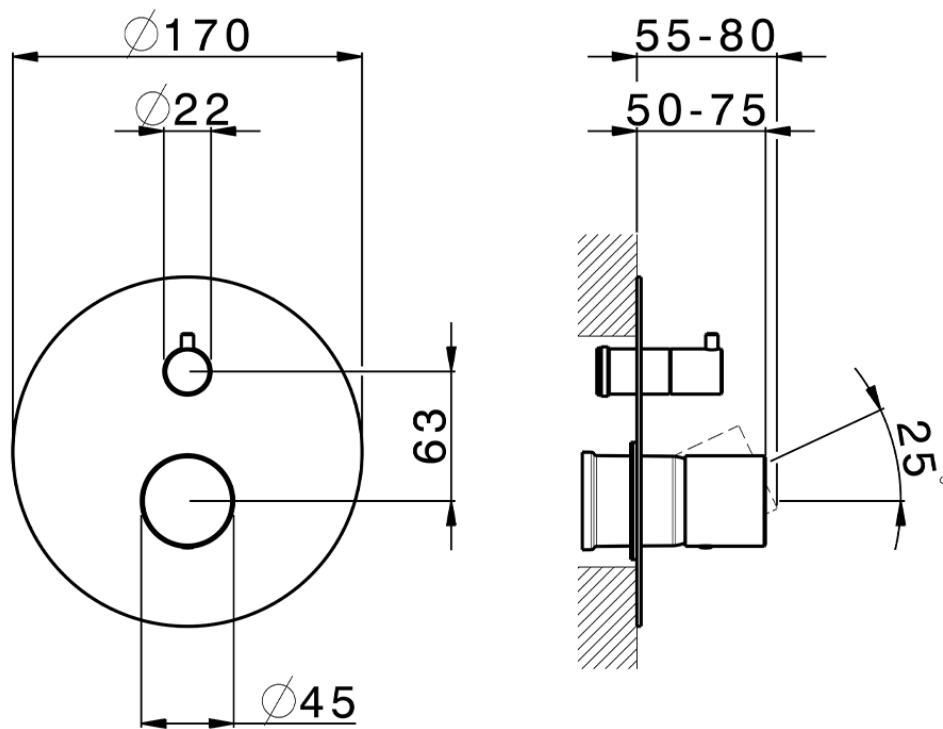

Parte externa monomando baño/ducha empotrado SMOOTH X32_X3002300

X3002300

<https://es.cisal.it/parte-externa-monomando-bano-ducha-empotrado-smooth-x32x3002300>

2024-09-19