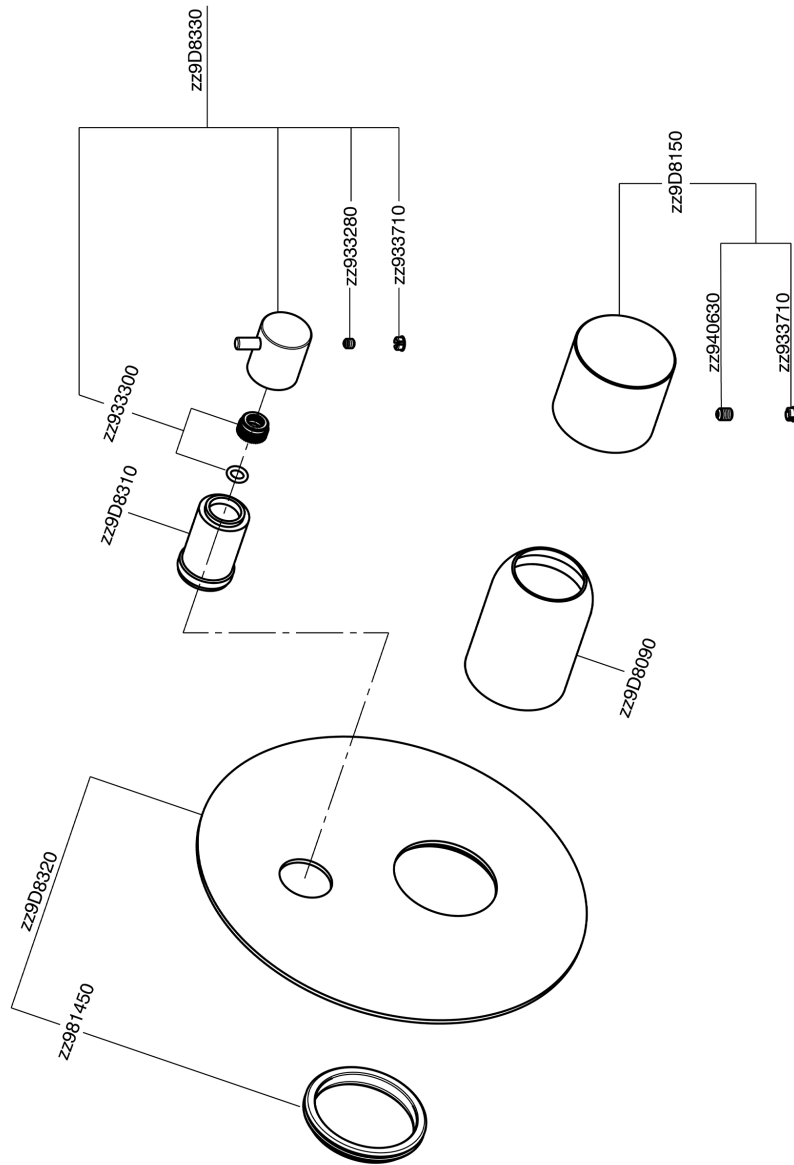

Parte externa monomando baño/ducha empotrado SMOOTH X32_X3002300

X3002300

<https://es.cisal.it/parte-externa-monomando-bano-ducha-empotrado-smooth-x32x3002300>

2024-09-19