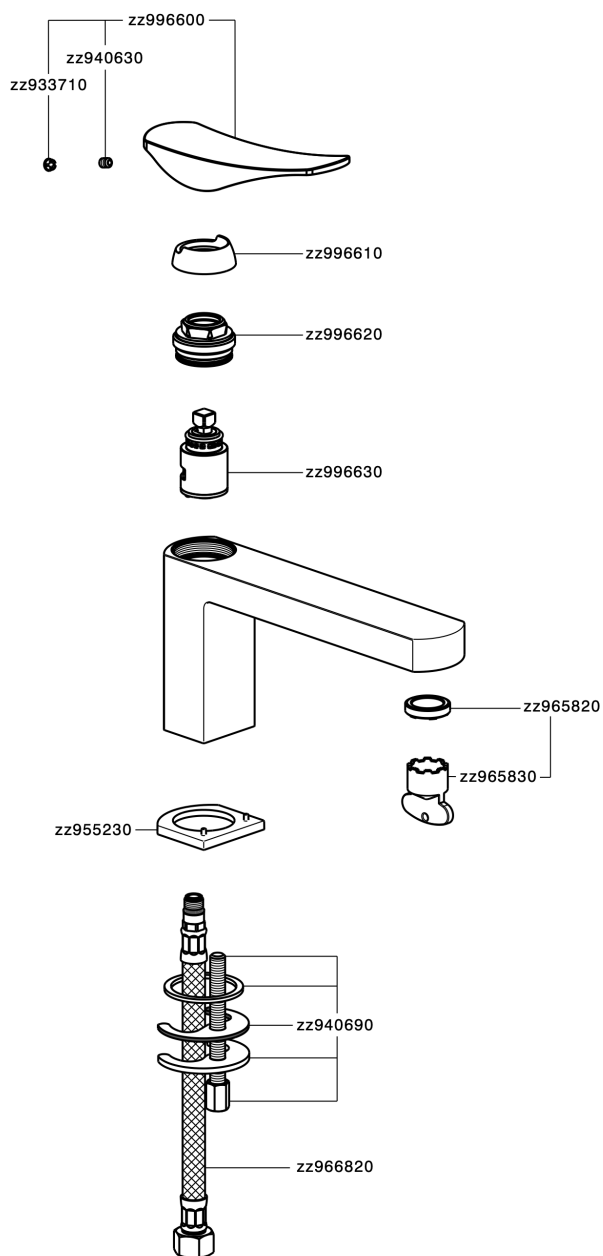

Lavabo monomando ROADSTER ACCENT_RA001540

MODELO **RA001540**

Lavabo monomando, sin desagüe automático, latiguillos acero G.3/8"

ACABADOS DISPONIBLES

-  **21** 21 Cromo
-  **2B** 2B Niquel Brillo
-  **2F** 2F Niquel Cepillado
-  **2Q** 2Q Black Titanium
-  **40** 40 Negro Mate
-  **4Q** 4Q Blanco Mate

CARACTERÍSTICAS

Recambio Cartucho **ZZ99663000**

Cartucho Monomando 25 mm

Lavabo monomando ROADSTER ACCENT_RA001540

RA001540

<https://es.cisal.it/lavabo-monomando-roadster-accent-ra001540>

2024-11-21