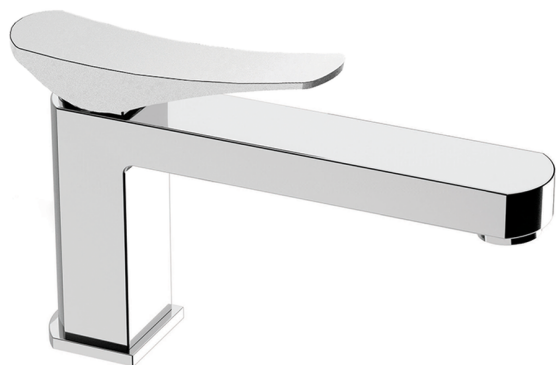

Lavabo monomando ROADSTER ACCENT_RA001540

MODELO **RA001540**

Lavabo monomando, sin desagüe automático, latiguillos acero G.3/8"

ACABADOS DISPONIBLES

-  **21** 21 Cromo
-  **2B** 2B Niquel Brillo
-  **2F** 2F Niquel Cepillado
-  **2Q** 2Q Black Titanium
-  **40** 40 Negro Mate
-  **4Q** 4Q Blanco Mate

CARACTERÍSTICAS

Recambio Cartucho **ZZ99663000**

Cartucho Monomando 25 mm

Lavabo monomando ROADSTER ACCENT_RA001540

RA001540

<https://es.cisal.it/lavabo-monomando-roadster-accent-ra001540>

2024-11-21