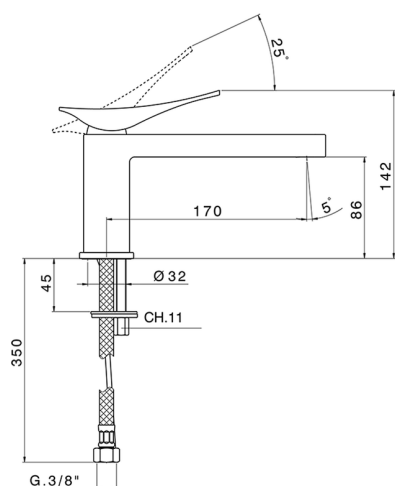

Lavabo monomando ROADSTER ACCENT_RA001540

MODELO **RA001540**

Lavabo monomando, sin desagüe automático, latiguillos acero G.3/8"

ACABADOS DISPONIBLES

-  **21** 21 Cromo
-  **2B** 2B Niquel Brillo
-  **2F** 2F Niquel Cepillado
-  **2Q** 2Q Black Titanium
-  **40** 40 Negro Mate
-  **4Q** 4Q Blanco Mate

CARACTERÍSTICAS

Recambio Cartucho **ZZ99663000**

Cartucho Monomando 25 mm

Lavabo monomando ROADSTER ACCENT_RA001540

RA001540

<https://es.cisal.it/lavabo-monomando-roadster-accent-ra001540>

2024-11-21