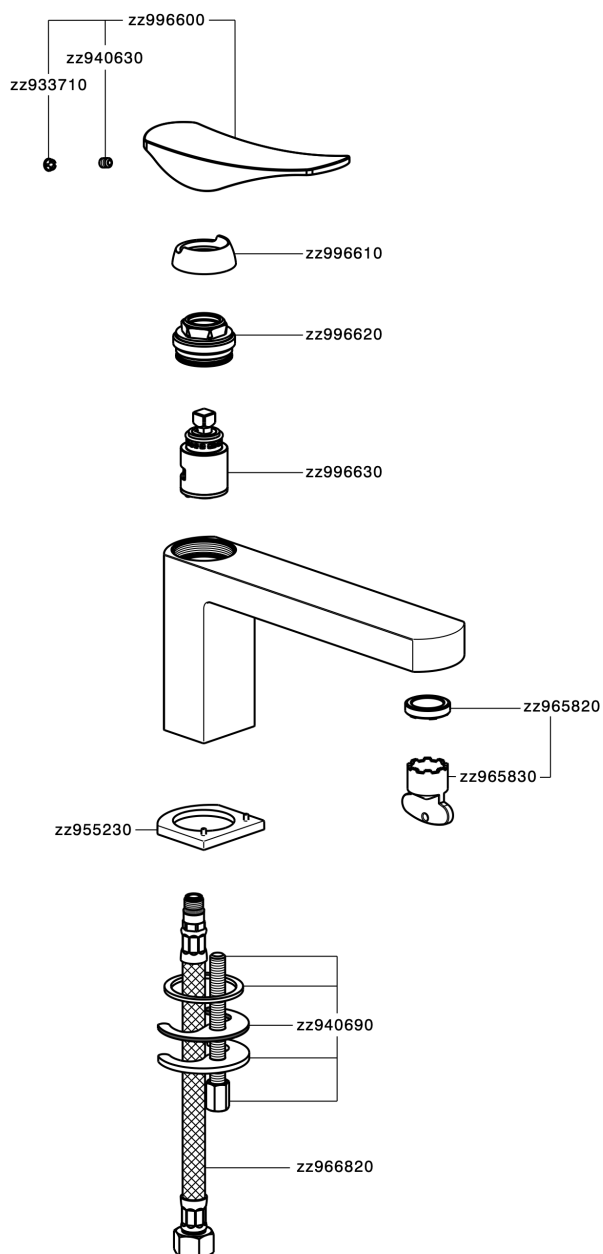

Lavabo monomando ROADSTER ACCENT_RA001540

MODELO **RA001540**

Lavabo monomando, sin desagüe automático, latiguillos acero G.3/8"

ACABADOS DISPONIBLES

-  **21** 21 Cromo
-  **2B** 2B Niquel Brillo
-  **2F** 2F Niquel Cepillado
-  **2Q** 2Q Black Titanium
-  **40** 40 Negro Mate
-  **4Q** 4Q Blanco Mate

CARACTERÍSTICAS

Recambio Cartucho **ZZ99663000**

Cartucho Monomando 25 mm

Lavabo monomando ROADSTER ACCENT_RA001540

RA001540

<https://es.cisal.it/lavabo-monomando-roadster-accent-ra001540>

2024-11-21