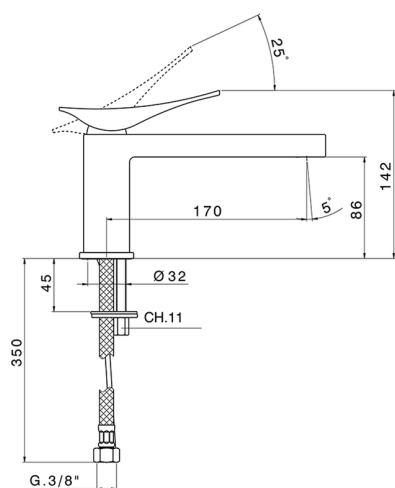

Lavabo monomando ROADSTER ACCENT_RA001540

MODELO **RA001540**

Lavabo monomando, sin desagüe automático, latiguillos acero G.3/8"

ACABADOS DISPONIBLES

-  **21** 21 Cromo
-  **2B** 2B Niquel Brillo
-  **2F** 2F Niquel Cepillado
-  **2Q** 2Q Black Titanium
-  **40** 40 Negro Mate
-  **4Q** 4Q Blanco Mate

CARACTERÍSTICAS

Recambio Cartucho **ZZ99663000**

Cartucho Monomando 25 mm

Lavabo monomando ROADSTER ACCENT_RA001540

RA001540

<https://es.cisal.it/lavabo-monomando-roadster-accent-ra001540>

2024-11-21