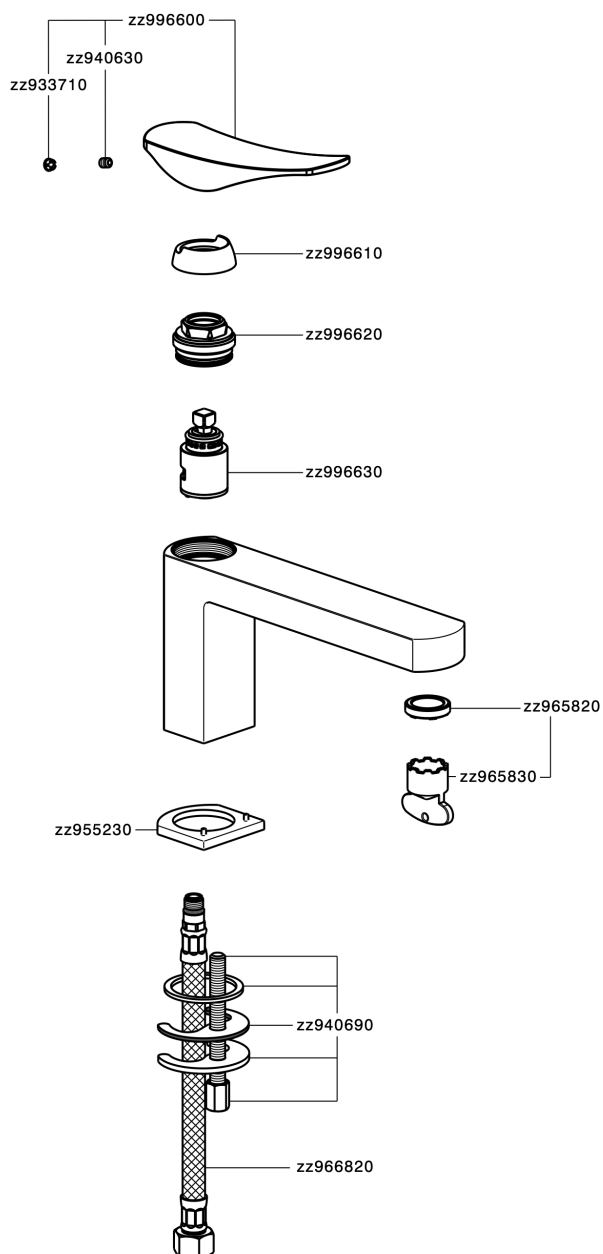

Lavabo monomando ROADSTER ACCENT_RA001540

MODELO **RA001540**

Lavabo monomando, sin desagüe automático, latiguillos acero G.3/8"

ACABADOS DISPONIBLES

-  **21** 21 Cromo
-  **2B** 2B Niquel Brillo
-  **2F** 2F Niquel Cepillado
-  **2Q** 2Q Black Titanium
-  **40** 40 Negro Mate
-  **4Q** 4Q Blanco Mate

CARACTERÍSTICAS

Recambio Cartucho **ZZ99663000**

Cartucho Monomando 25 mm

Lavabo monomando ROADSTER ACCENT_RA001540

RA001540

<https://es.cisal.it/lavabo-monomando-roadster-accent-ra001540>

2024-11-24