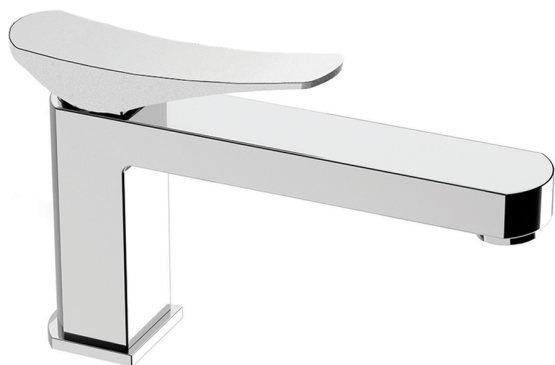

Lavabo monomando ROADSTER ACCENT_RA001540

MODELO **RA001540**

Lavabo monomando, sin desagüe automático, latiguillos acero G.3/8"

ACABADOS DISPONIBLES

-  **21** 21 Cromo
-  **2B** 2B Niquel Brillo
-  **2F** 2F Niquel Cepillado
-  **2Q** 2Q Black Titanium
-  **40** 40 Negro Mate
-  **4Q** 4Q Blanco Mate

CARACTERÍSTICAS

Recambio Cartucho **ZZ99663000**

Cartucho Monomando 25 mm

Lavabo monomando ROADSTER ACCENT_RA001540

RA001540

<https://es.cisal.it/lavabo-monomando-roadster-accent-ra001540>

2024-11-24