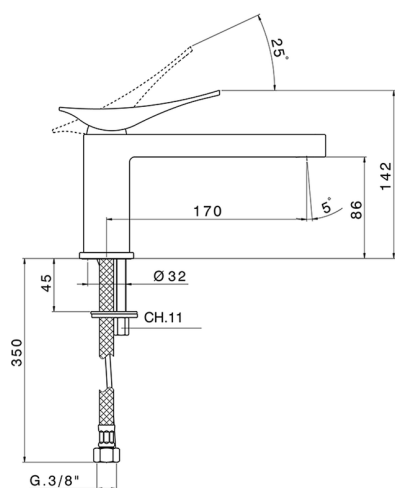

Lavabo monomando ROADSTER ACCENT_RA001540

MODELO **RA001540**

Lavabo monomando, sin desagüe automático, latiguillos acero G.3/8"

ACABADOS DISPONIBLES

-  **21** 21 Cromo
-  **2B** 2B Niquel Brillo
-  **2F** 2F Niquel Cepillado
-  **2Q** 2Q Black Titanium
-  **40** 40 Negro Mate
-  **4Q** 4Q Blanco Mate

CARACTERÍSTICAS

Recambio Cartucho **ZZ99663000**

Cartucho Monomando 25 mm

Lavabo monomando ROADSTER ACCENT_RA001540

RA001540

<https://es.cisal.it/lavabo-monomando-roadster-accent-ra001540>

2024-11-24