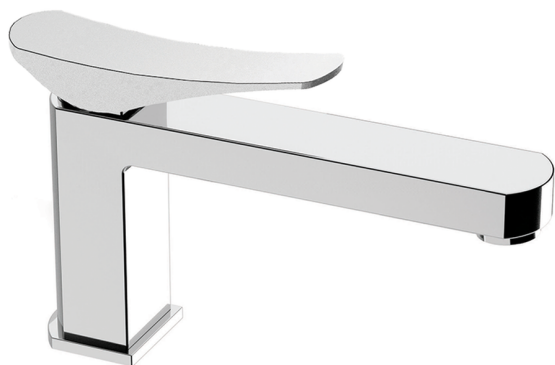

## Lavabo monomando ROADSTER ACCENT\_RA001540

MODELO **RA001540**

Lavabo monomando, sin desagüe automático, latiguillos acero G.3/8"

### ACABADOS DISPONIBLES

-  **21** 21 Cromo
-  **2B** 2B Niquel Brillo
-  **2F** 2F Niquel Cepillado
-  **2Q** 2Q Black Titanium
-  **40** 40 Negro Mate
-  **4Q** 4Q Blanco Mate