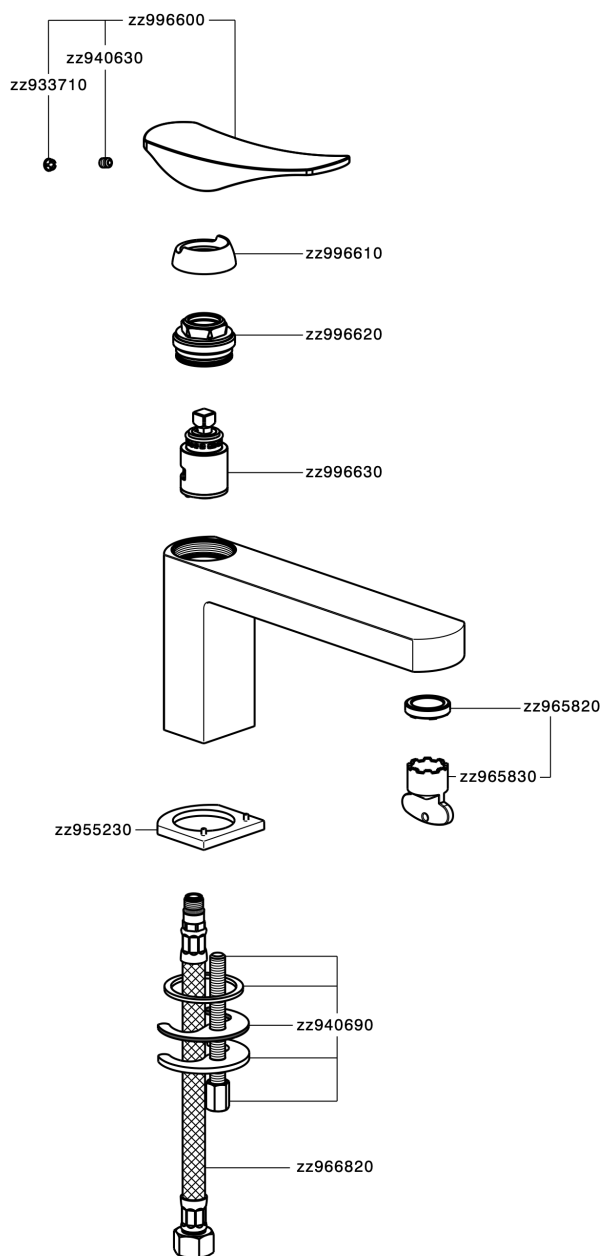

Lavabo monomando ROADSTER ACCENT_RA001540

RA001540

<https://es.cisal.it/lavabo-monomando-roadster-accent-ra001540>

2024-11-24