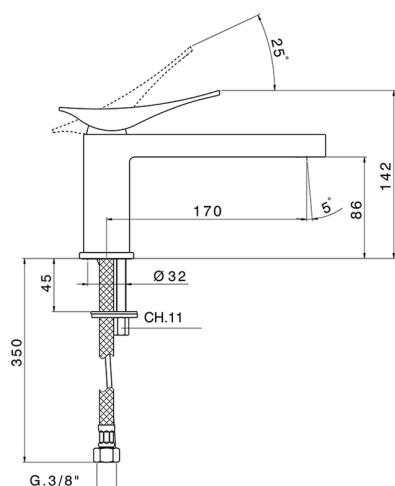

## Lavabo monomando ROADSTER ACCENT\_RA001540

MODELO **RA001540**

Lavabo monomando, sin desagüe automático, latiguillos acero G.3/8"

### CARACTERÍSTICAS

Recambio Cartucho **ZZ99663000**

**Cartucho Monomando 25 mm**