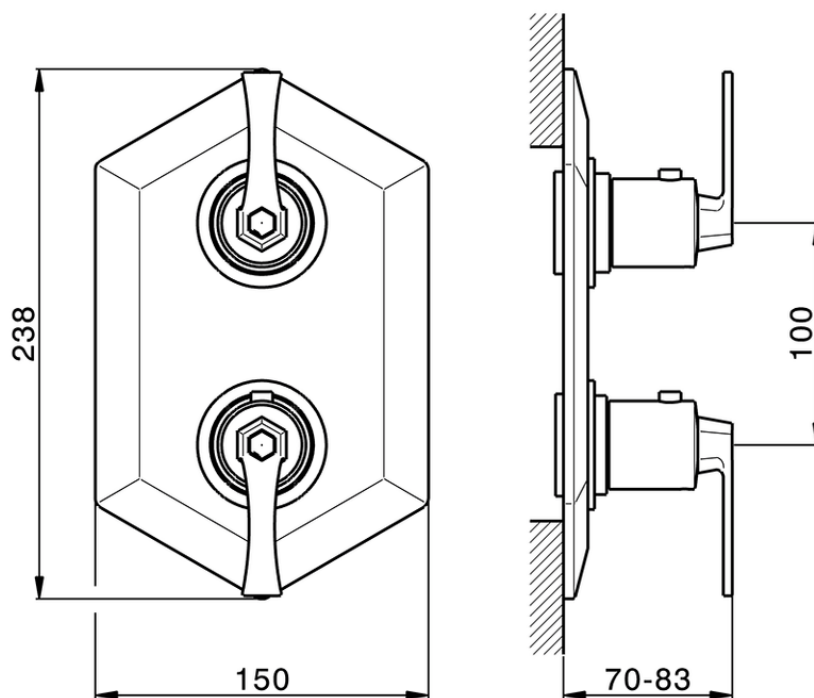

Parte externa termostático ducha emp. 1 salida CHERIE_CF009300

CF009300

<https://es.cisal.it/parte-externa-termostatico-ducha-emp-1-salida-cherie-cf009300>

ZA009300

<https://es.cisal.it/parte-empotrada-termostatico-ducha-1-salida-empotrado-za009300>