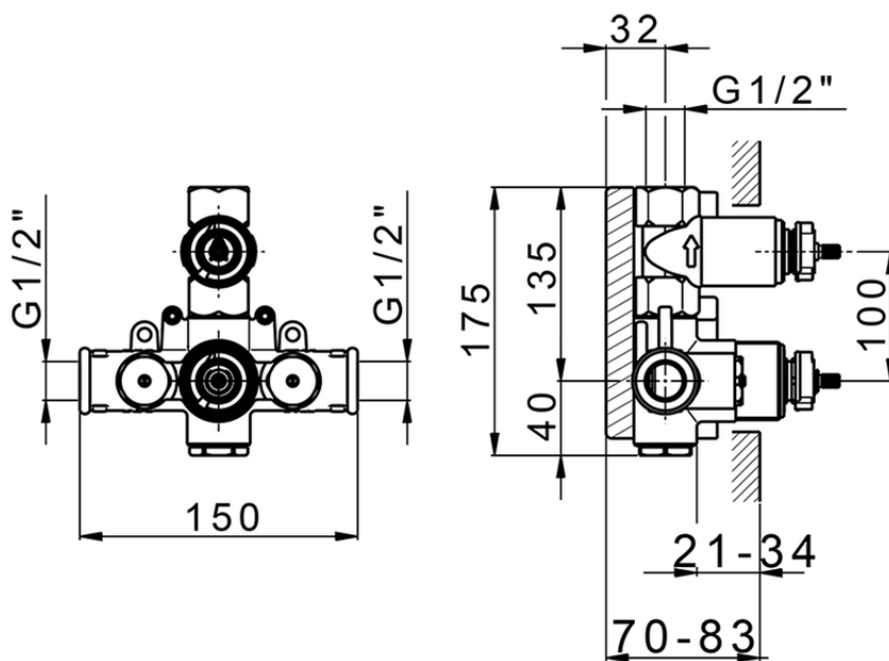

Parte externa termostático ducha emp. 1 salida CHERIE_CF009300

CF009300

<https://es.cisal.it/parte-externa-termostatico-ducha-emp-1-salida-cherie-cf009300>

ZA009300

<https://es.cisal.it/parte-empotrada-termostatico-ducha-1-salida-empotrado-za009300>