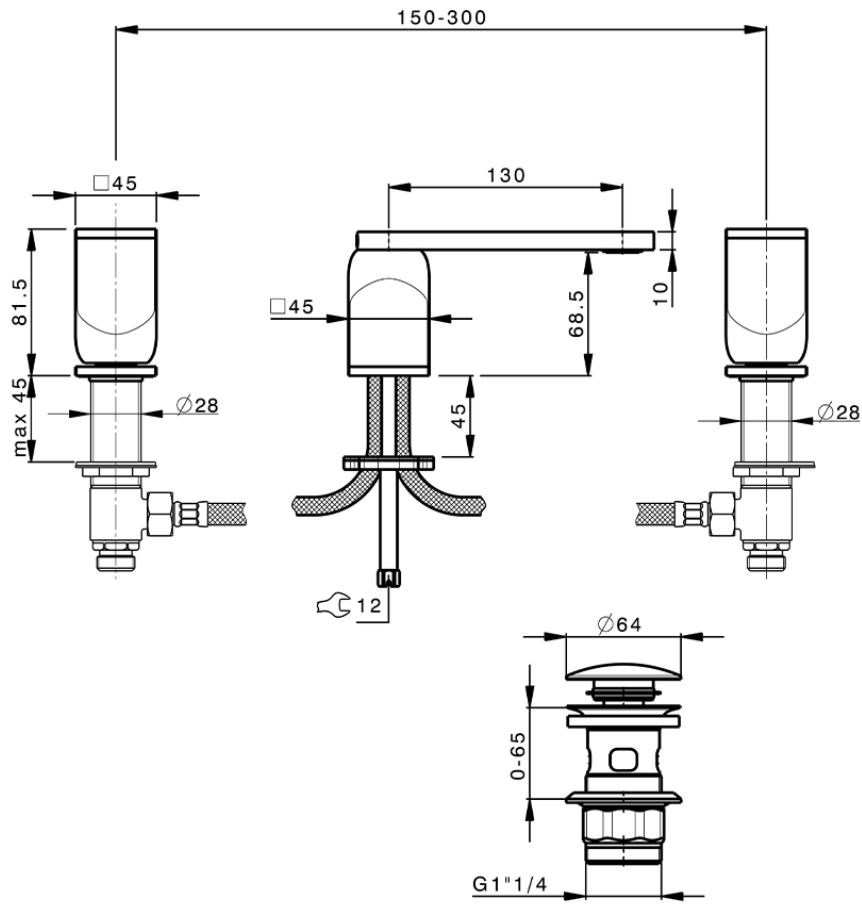

Lavabo 3 agujeros HI-RISE_RM001020

RM001020

<https://es.cisal.it/lavabo-3-agujeros-hi-rise-rm001020>

2025-01-03