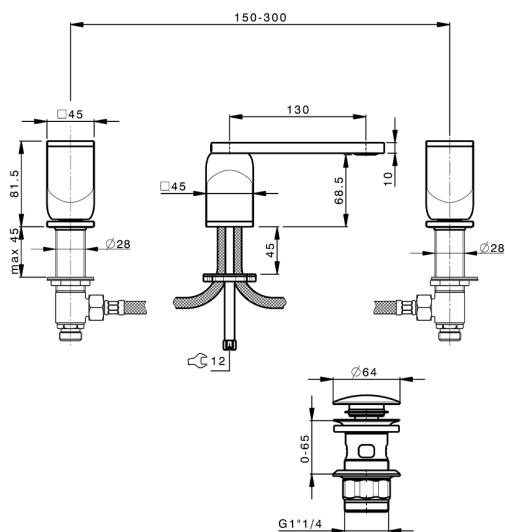

Lavabo 3 agujeros HI-RISE_RM001020

MODELO **RM001020**

Lavabo 3 agujeros, con desagüe Click Clack
1"1/4, cuerpo y manetas de mármol

ACABADOS DISPONIBLES

7S 7S Mármol Blanco Carrara/Oro Cepillado

7X 7X Mármol Blanco Carrara/Niquel Cepillado

7Y 7Y Mármol Blanco Carrara/Cromo

8A 8A Mármol Negro Marquina/Oro Cepillado

8B 8B Mármol Negro Marquina/Oro 24K

8D 8D Mármol Negro Marquina/Cromo

CARACTERÍSTICAS

2025-01-03