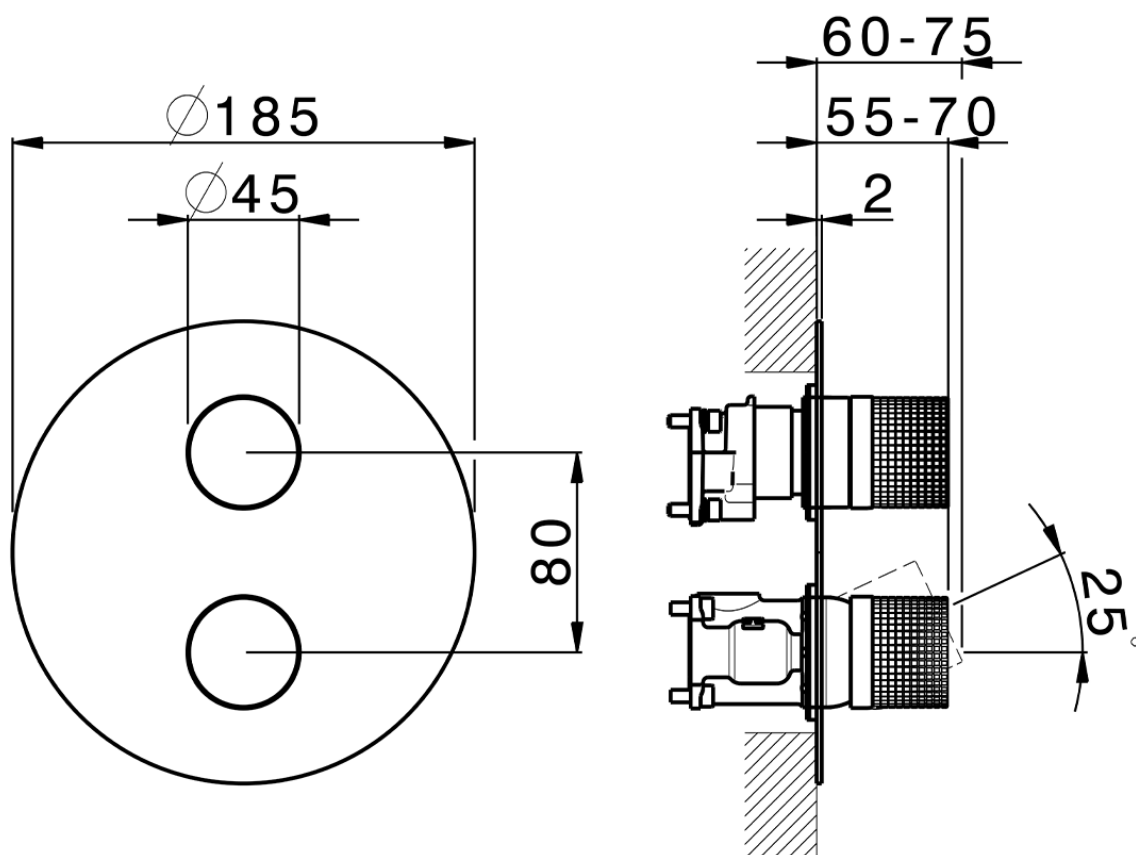

Conjunto Monomando para One-Box NUANCE X32_X10BM030

X10BM030

<https://es.cisal.it/conjunto-monomando-para-one-box-nuance-x32-x10bm030>

ZA00B031

<https://es.cisal.it/one-box-universal-para-empotrado-one-box-za00b031>

ZA00B030

<https://es.cisal.it/one-box-universal-para-empotrado-one-box-za00b030>

2024-12-22