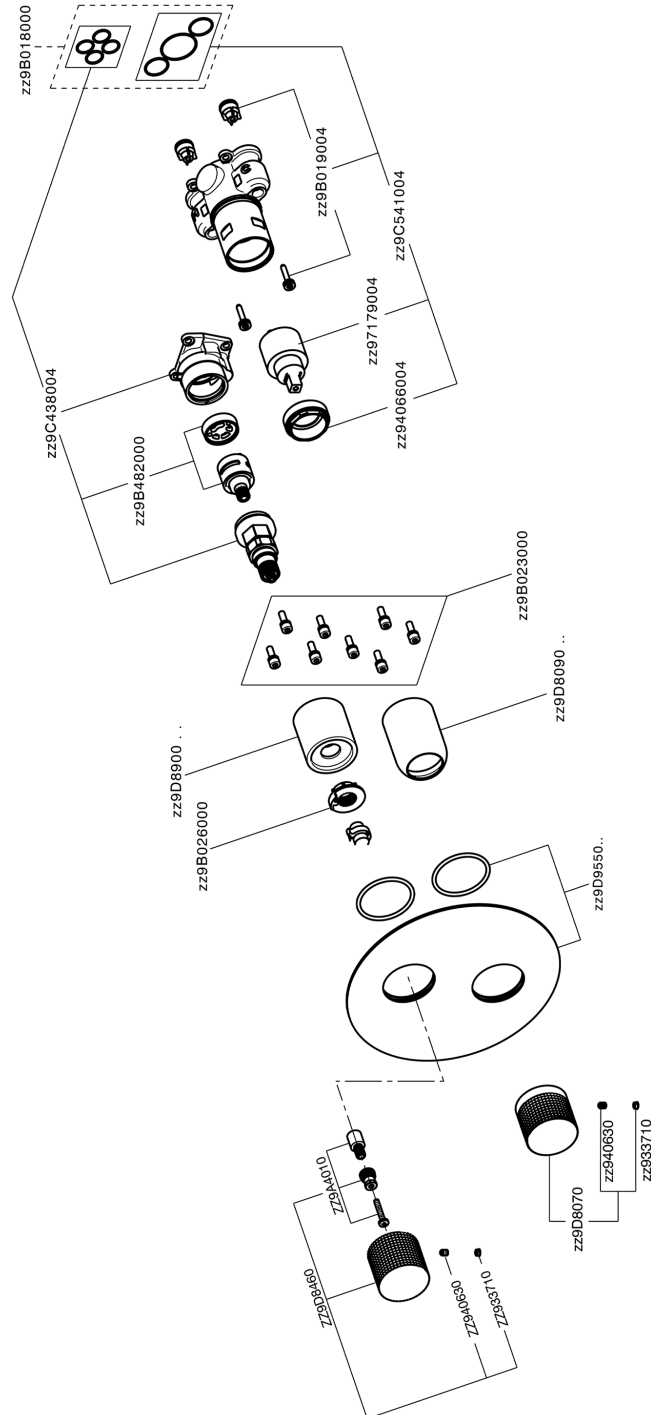

Conjunto Monomando para One-Box NUANCE X32_X10BM030

X10BM030

<https://es.cisal.it/conjunto-monomando-para-one-box-nuance-x32-x10bm030>

One-Box Universal para empotrado ONE BOX_ZA00B031

ZA00B031

<https://es.cisal.it/one-box-universal-para-empotrado-one-box-za00b031>

One-Box Universal para empotrado ONE BOX_ZA00B030

ZA00B030

<https://es.cisal.it/one-box-universal-para-empotrado-one-box-za00b030>

2024-12-22