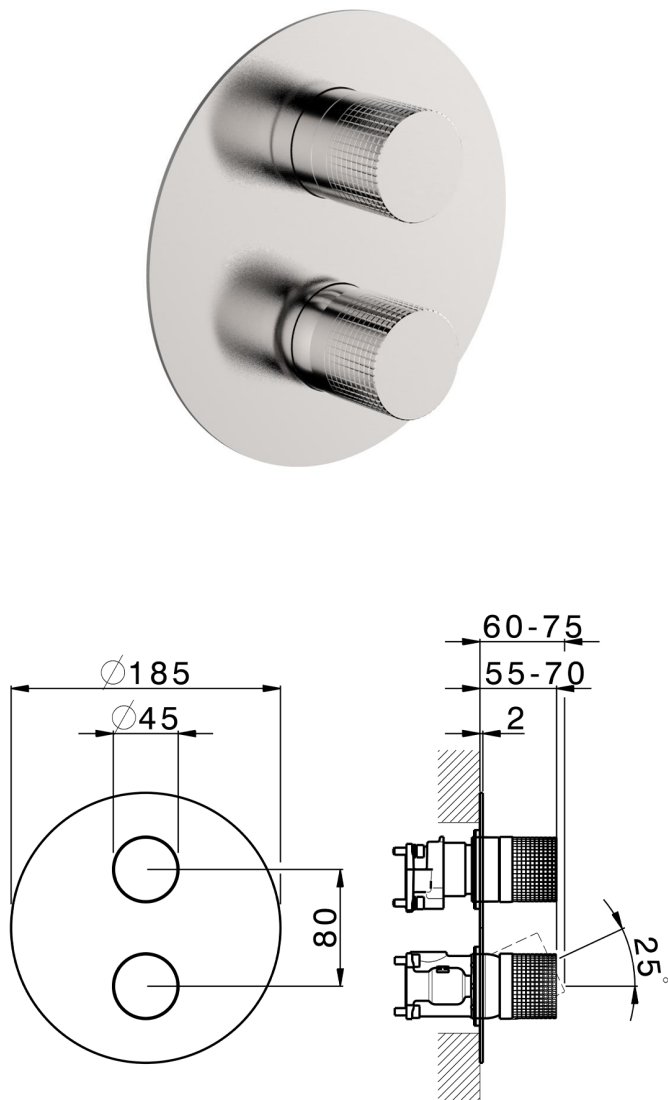

Conjunto Monomando para One-Box NUANCE X32_X10BM030

MODELO **X10BM030**

Conjunto Monomando para One-Box, con desviador 2-3 salidas, profundidad mínima de instalación 67 mm, sin parte empotrada - Inox AISI 316L, para art. ZA00B030-ZA00B031

ACABADOS DISPONIBLES

-  **5H** 5H Dark Brass Brushed
-  **5L** 5L Brushed Black Titanium
-  **5N** 5N Oro Rosa Cepillado
-  **D1** D1 Inox Cepillado

CARACTERÍSTICAS

Recambio Cartucho **ZZ97179000**

Cartucho Monomando 35 mm

Instalación **Empotrado**

Empotrado 2 **ZA00B031**

ZA00B030

Conjunto Monomando para One-Box NUANCE X32_X10BM030

X10BM030

<https://es.cisal.it/conjunto-monomando-para-one-box-nuance-x32-x10bm030>

One-Box Universal para empotrado ONE BOX_ZA00B031