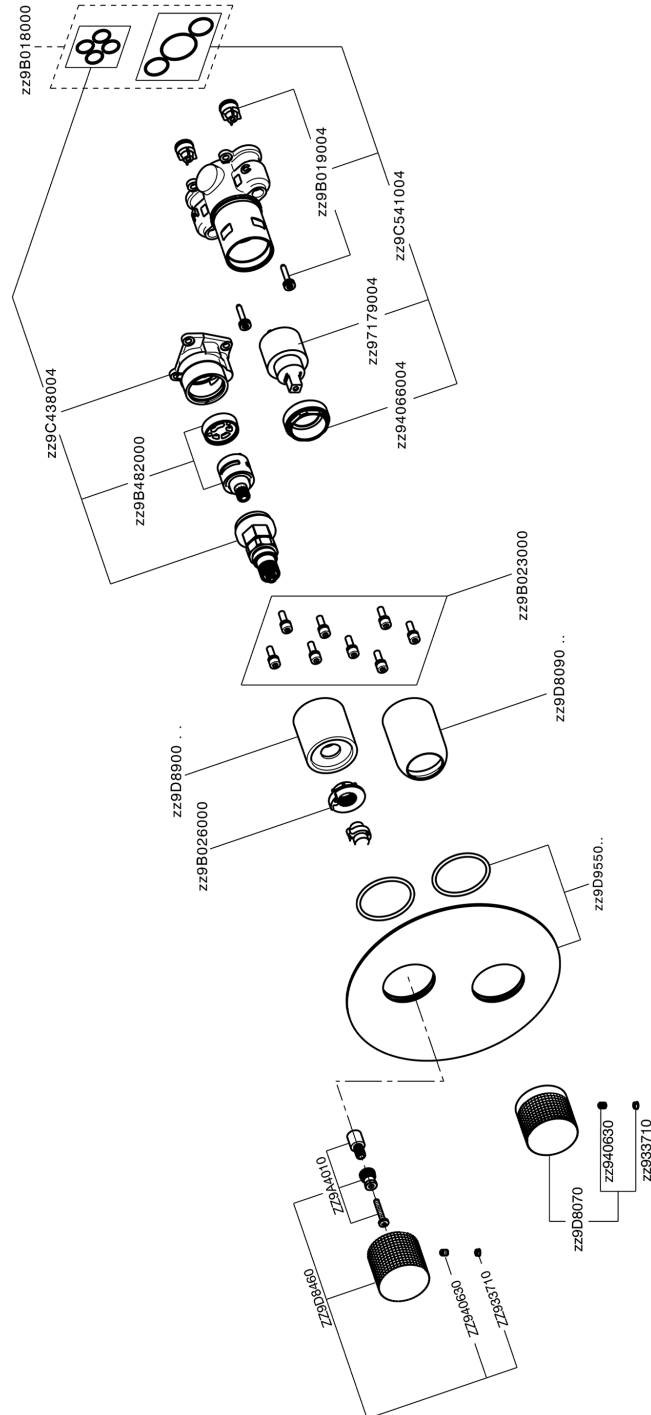

Conjunto Monomando para One-Box NUANCE X32_X10BM030

MODELO **X10BM030**

Conjunto Monomando para One-Box, con desviador 2-3 salidas, profundidad mínima de instalación 67 mm, sin parte empotrada - Inox AISI 316L, para art. ZA00B030-ZA00B031

ACABADOS DISPONIBLES

-  **5H** 5H Dark Brass Brushed
-  **5L** 5L Brushed Black Titanium
-  **5N** 5N Oro Rosa Cepillado
-  **D1** D1 Inox Cepillado

CARACTERÍSTICAS

Recambio Cartucho **ZZ97179000**

Cartucho Monomando 35 mm

Instalación **Empotrado**

Empotrado 2 **ZA00B031**

ZA00B030

Conjunto Monomando para One-Box NUANCE X32_X10BM030

X10BM030

<https://es.cisal.it/conjunto-monomando-para-one-box-nuance-x32-x10bm030>

One-Box Universal para empotrado ONE BOX_ZA00B031

CARACTERÍSTICAS

Empotrado **1**

Termostático

El termostático Cisal es tu gestor personal del agua, ayudándote a manejar, controlar y ahorrar agua y energía.

One-Box Universal para empotrado ONE BOX_ZA00B030