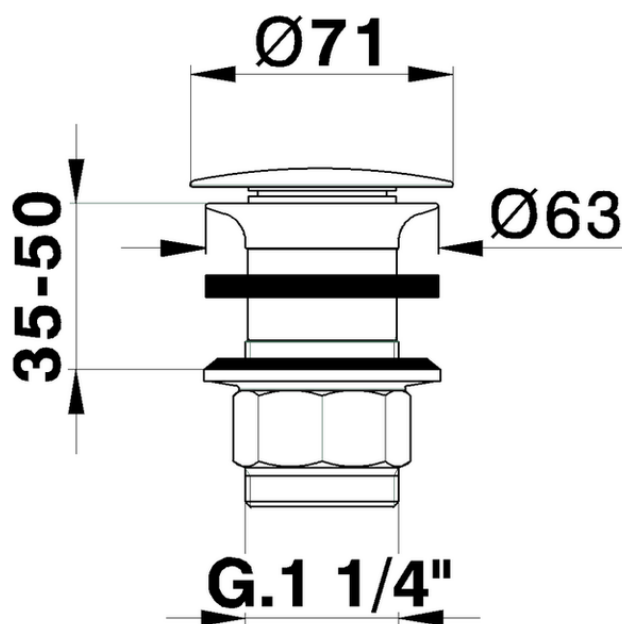

**Válvula desagüe 1"1/4 para lavabo COMPLEMENTOS\_ZA001610**

ZA001610

<https://es.cisal.it/valvula-desague-11-4-para-lavabo-complementos-za001610>

2024-12-22