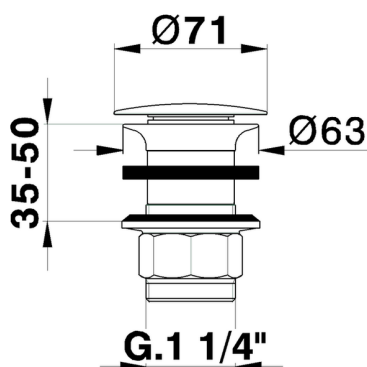

CARACTERÍSTICAS

2024-12-22