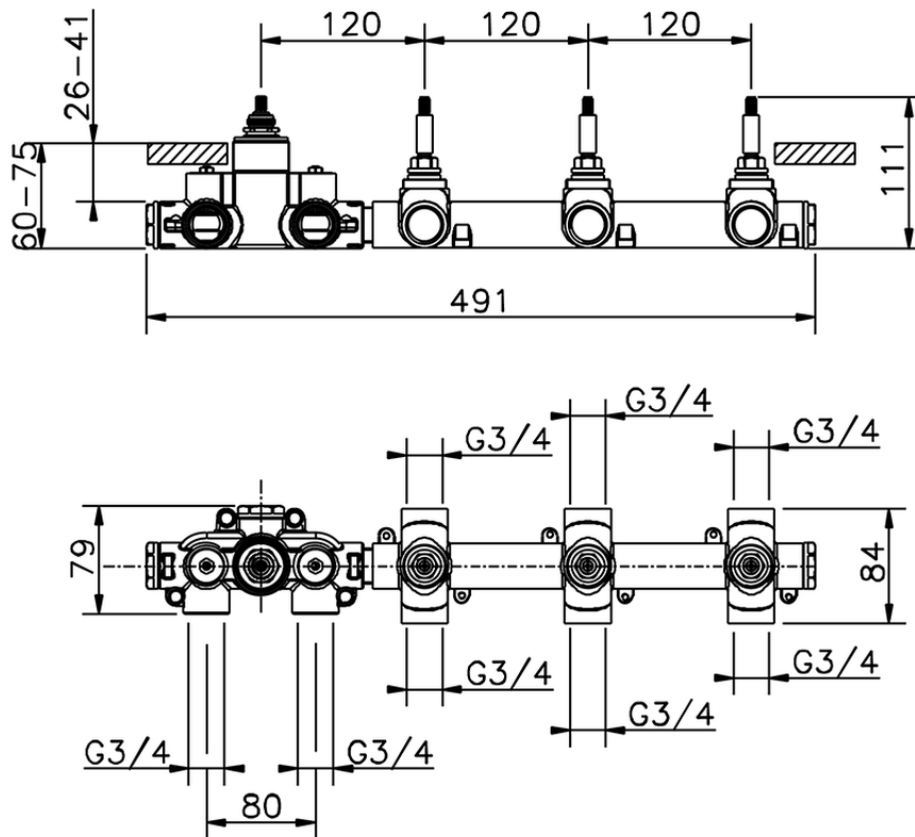

Parte externa termostático ducha 3 funciones WELLNESS_CU01R300

CU01R300

<https://es.cisal.it/parte-externa-termostatico-ducha-3-funciones-wellness-cu01r300>

ZA01R300

<https://es.cisal.it/parte-empotrada-termostatico-3-funciones-empotrado-za01r300>