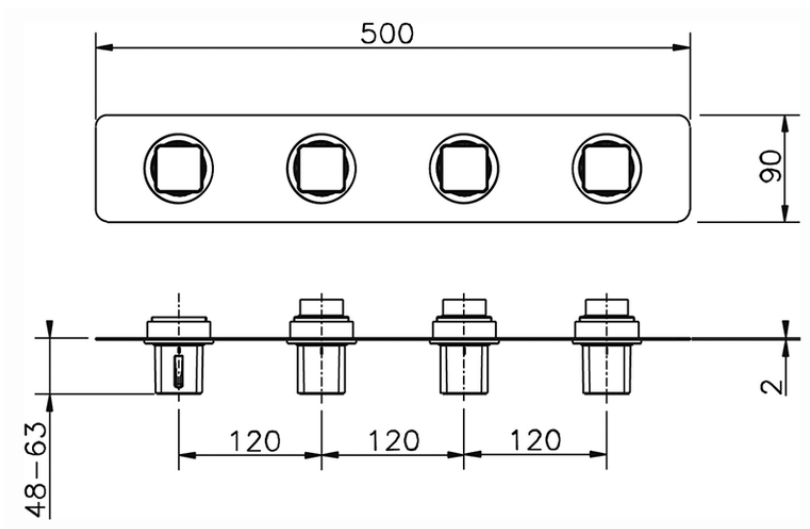

Parte externa termostático ducha 3 funciones WELLNESS_CU01R300

CU01R300

<https://es.cisal.it/parte-externa-termostatico-ducha-3-funciones-wellness-cu01r300>

ZA01R300

<https://es.cisal.it/parte-empotrada-termostatico-3-funciones-empotrado-za01r300>