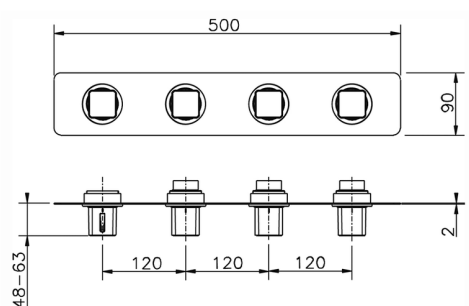

Parte externa termostático ducha 3 funciones WELLNESS_CU01R300

MODELO **CU01R300**

Parte externa termostático ducha 3 funciones, para art.ZA01R300

ACABADOS DISPONIBLES

-  **21** 21 Cromo
-  **2B** 2B Niquel Brillo
-  **2F** 2F Niquel Cepillado
-  **40** 40 Negro Mate

CARACTERÍSTICAS

Instalación **Empotrado**
Empotrado 1 **ZA01R300**

Termostático

El termostático Cisal es tu gestor personal del agua, ayudándote a manejar, controlar y ahorrar agua y energía.

Parte empotrada termostático 3 funciones EMPOTRADO_ZA01R300

MODELO **ZA01R300**

Parte empotrada termostático 3 funciones

ACABADOS DISPONIBLES

 **04** 04 Sin acabado

CARACTERÍSTICAS

Recambio Cartucho **23.51A.HF**

Empotrado **1**

Cartucho Termostático HF