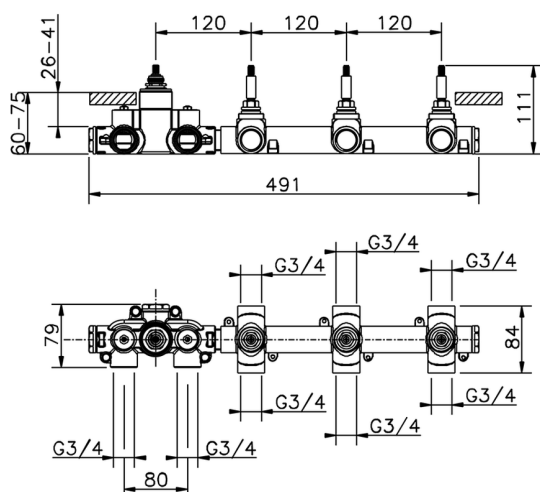

Parte externa termostático ducha 3 funciones WELLNESS_CU01R300

MODELO **CU01R300**

Parte externa termostático ducha 3 funciones, para art.ZA01R300

ACABADOS DISPONIBLES

-  **21** 21 Cromo
-  **2B** 2B Niquel Brillo
-  **2F** 2F Niquel Cepillado
-  **40** 40 Negro Mate

CARACTERÍSTICAS

Instalación **Empotrado**
Empotrado 1 **ZA01R300**

Termostático

El termostático Cisal es tu gestor personal del agua, ayudándote a manejar, controlar y ahorrar agua y energía.

Parte empotrada termostático 3 funciones EMPOTRADO_ZA01R300

MODELO **ZA01R300**

Parte empotrada termostático 3 funciones

ACABADOS DISPONIBLES

 **04** 04 Sin acabado

CARACTERÍSTICAS

Recambio Cartucho **23.51A.HF**

Empotrado **1**

Cartucho Termostático HF