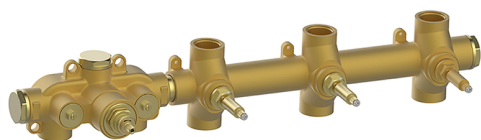

Parte externa termostático ducha 3 funciones WELLNESS_CU01R300

MODELO **CU01R300**

Parte externa termostático ducha 3 funciones, para art.ZA01R300

ACABADOS DISPONIBLES

-  **21** 21 Cromo
-  **2B** 2B Niquel Brillo
-  **2F** 2F Niquel Cepillado
-  **40** 40 Negro Mate

CARACTERÍSTICAS

Instalación **Empotrado**
Empotrado 1 **ZA01R300**

Termostático

El termostático Cisal es tu gestor personal del agua, ayudándote a manejar, controlar y ahorrar agua y energía.

Parte empotrada termostático 3 funciones EMPOTRADO_ZA01R300

MODELO **ZA01R300**

Parte empotrada termostático 3 funciones

ACABADOS DISPONIBLES

 **04** 04 Sin acabado

CARACTERÍSTICAS

Recambio Cartucho **23.51A.HF**

Empotrado **1**

Cartucho Termostático HF