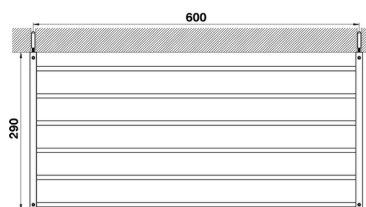

Toallero de rejilla ACCESORIOS BAÑO_QU090300

MODELO **QU090300**

Toallero de rejilla

ACABADOS DISPONIBLES

-  **21** 21 Cromo
-  **2B** 2B Niquel Brillo
-  **2F** 2F Niquel Cepillado
-  **2Q** 2Q Black Titanium
-  **40** 40 Negro Mate
-  **4Q** 4Q Blanco Mate