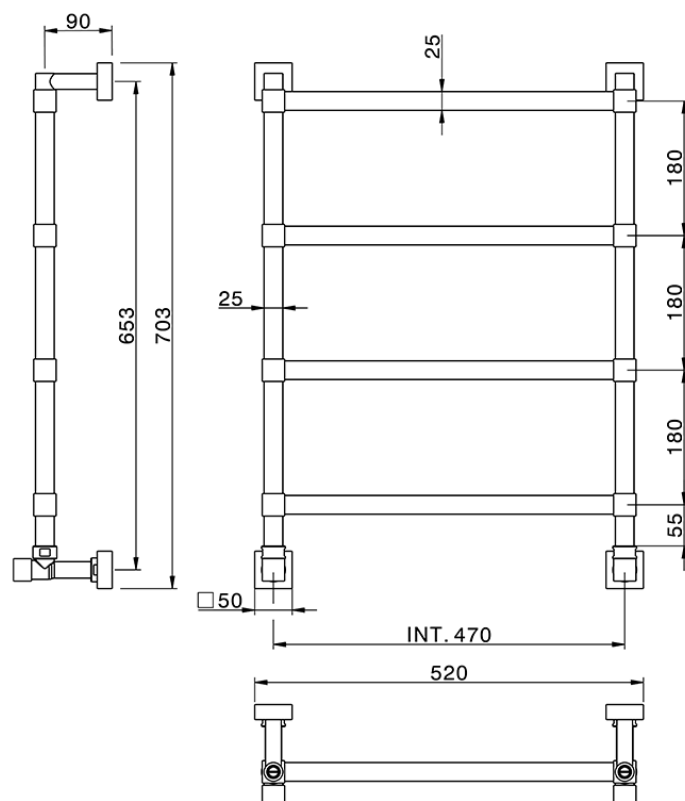

Calienta toallas fijo componible Ø25 mm ACCESORIOS BAÑO_ZA004930

ZA004930

<https://es.cisal.it/calienta-toallas-fijo-componible-o25-mm-accesorios-bano-za004930>

2024-12-04