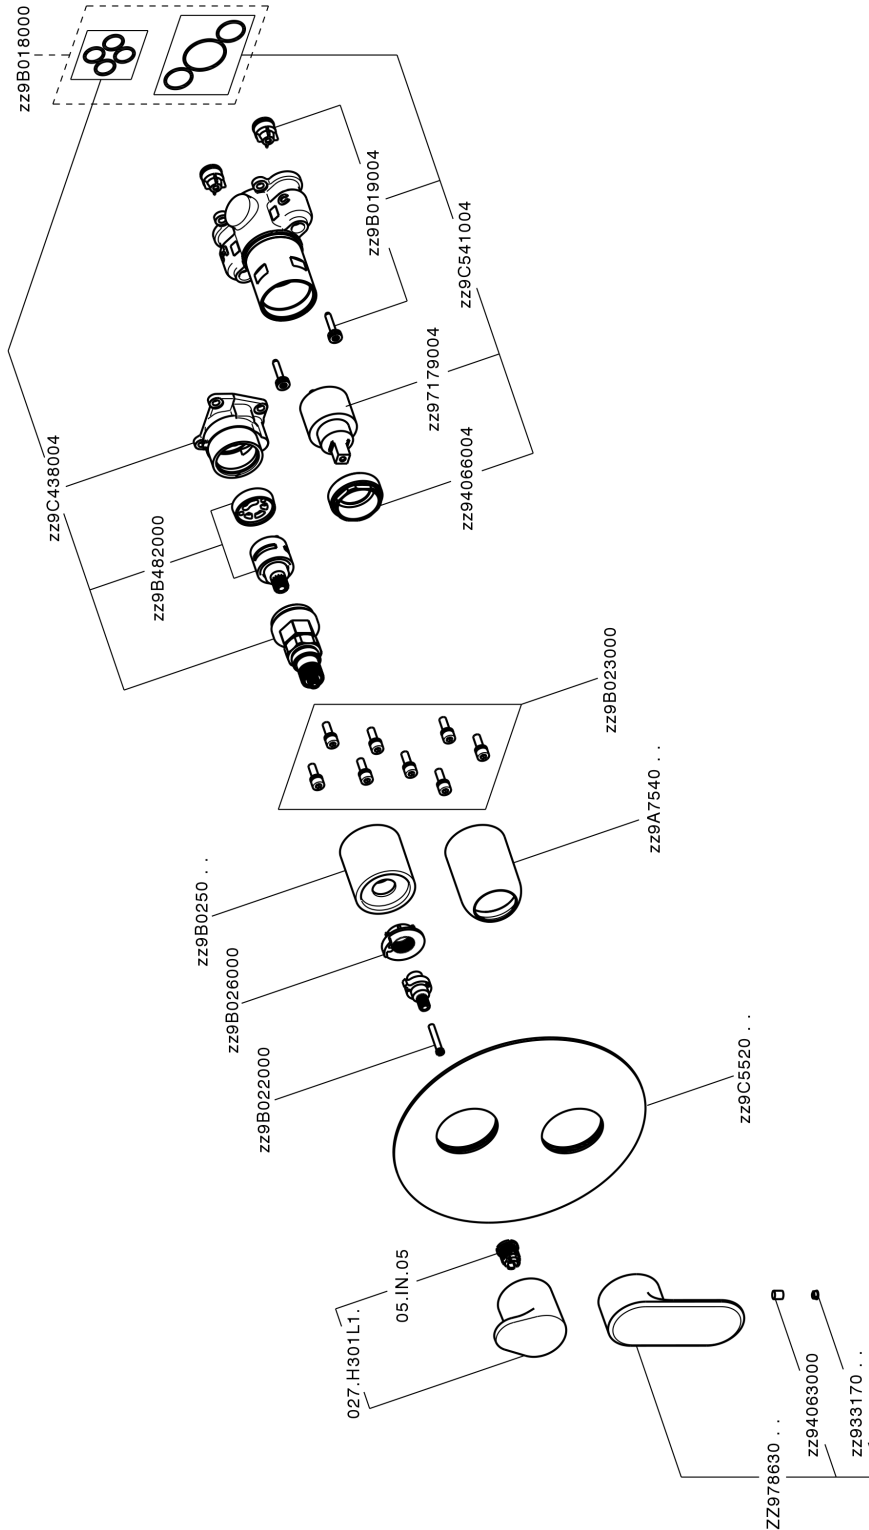

Conjunto Monomando para One-Box LINEAVIVA_LV0BM030

MODELO **LV0BM030**

Conjunto Monomando para One-Box, con desviador 2-3 salidas, profundidad mínima de instalación 67 mm, sin parte empotrada, para art. ZA00B030-ZA00B031

ACABADOS DISPONIBLES

-  **21** 21 Cromo
-  **2B** 2B Niquel Brillo
-  **2F** 2F Niquel Cepillado
-  **40** 40 Negro Mate
-  **4Q** 4Q Blanco Mate

CARACTERÍSTICAS

Recambio Cartucho **ZZ97179000**

Cartucho Monomando 35 mm

Instalación **Empotrado**

Empotrado 2 **ZA00B031**

ZA00B030

Conjunto Monomando para One-Box LINEAVIVA_LV0BM030

LV0BM030

<https://es.cisal.it/conjunto-monomando-para-one-box-lineaviva-lv0bm030>

One-Box Universal para empotrado ONE BOX_ZA00B031

CARACTERÍSTICAS

Empotrado **1**

Termostático

El termostático Cisal es tu gestor personal del agua, ayudándote a manejar, controlar y ahorrar agua y energía.

One-Box Universal para empotrado ONE BOX_ZA00B030