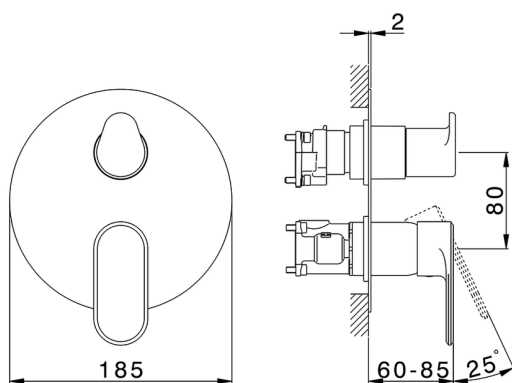

Conjunto Monomando para One-Box LINEAVIVA_LV0BM030

MODELO **LV0BM030**

Conjunto Monomando para One-Box, con desviador 2-3 salidas, profundidad mínima de instalación 67 mm, sin parte empotrada, para art. ZA00B030-ZA00B031

ACABADOS DISPONIBLES

-  **21** 21 Cromo
-  **2B** 2B Niquel Brillo
-  **2F** 2F Niquel Cepillado
-  **40** 40 Negro Mate
-  **4Q** 4Q Blanco Mate

CARACTERÍSTICAS

Recambio Cartucho **ZZ97179000**

Cartucho Monomando 35 mm

Instalación **Empotrado**

Empotrado 2 **ZA00B031**

ZA00B030

Conjunto Monomando para One-Box LINEAVIVA_LV0BM030

LV0BM030

<https://es.cisal.it/conjunto-monomando-para-one-box-lineaviva-lv0bm030>

One-Box Universal para empotrado ONE BOX_ZA00B031