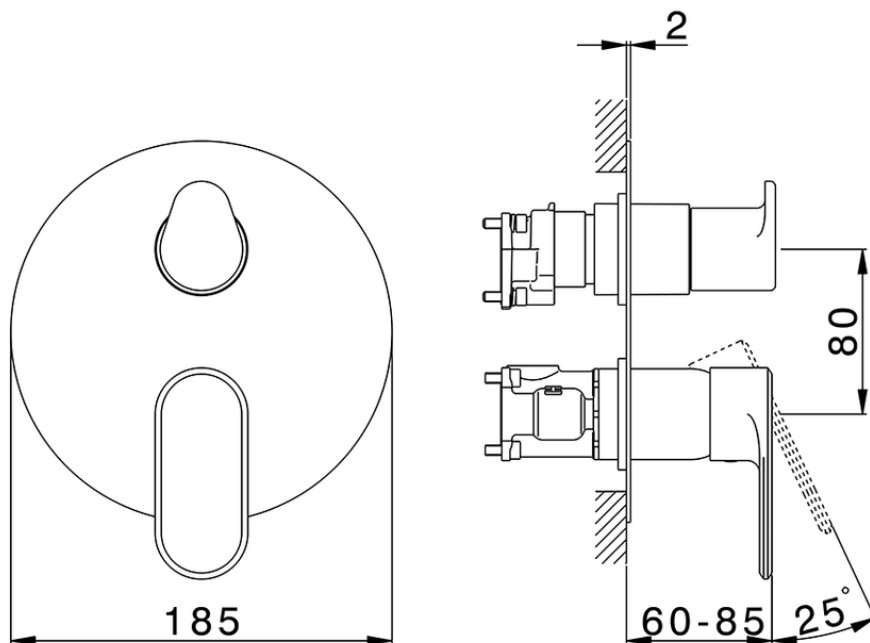

Conjunto Monomando para One-Box LINEAVIVA_LV0BM030

LV0BM030

<https://es.cisal.it/conjunto-monomando-para-one-box-lineaviva-lv0bm030>

ZA00B031

<https://es.cisal.it/one-box-universal-para-empotrado-one-box-za00b031>

ZA00B030

<https://es.cisal.it/one-box-universal-para-empotrado-one-box-za00b030>

2024-11-21