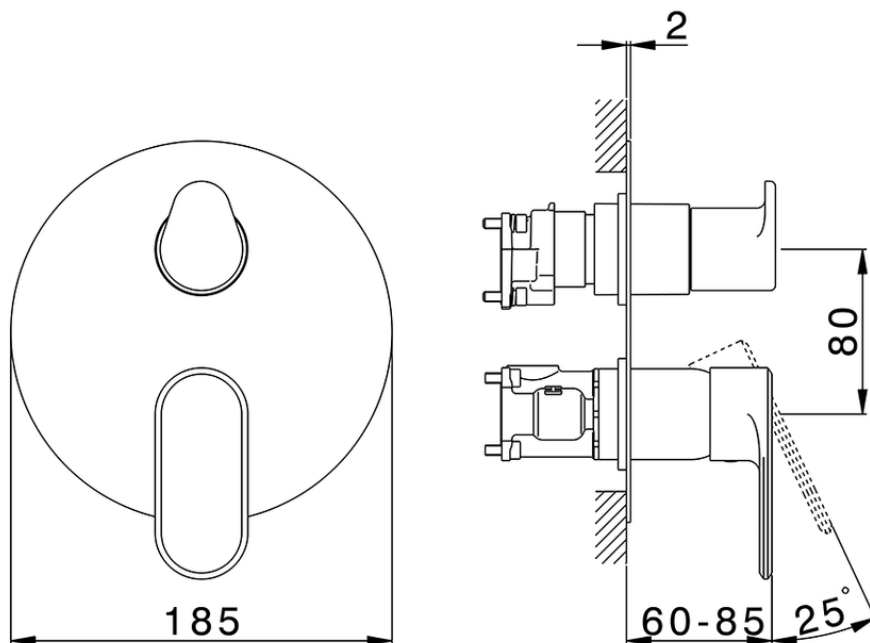

Conjunto Monomando para One-Box LINEAVIVA_LV0BM030

LV0BM030

<https://es.cisal.it/conjunto-monomando-para-one-box-lineaviva-lv0bm030>

ZA00B031

<https://es.cisal.it/one-box-universal-para-empotrado-one-box-za00b031>

ZA00B030

<https://es.cisal.it/one-box-universal-para-empotrado-one-box-za00b030>

2024-11-23