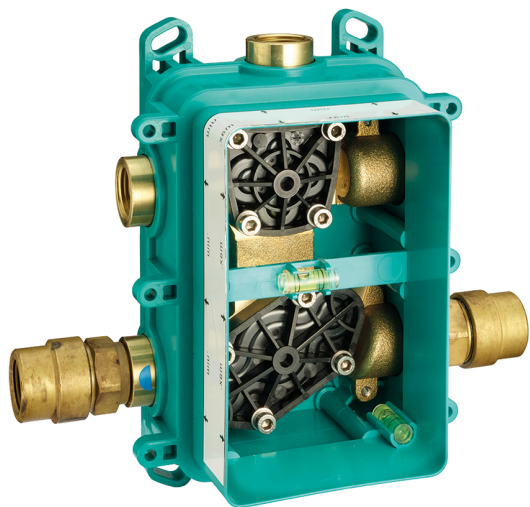

Conjunto Monomando para One-Box LINEAVIVA_LV0BM030

MODELO **LV0BM030**

Conjunto Monomando para One-Box, con desviador 2-3 salidas, profundidad mínima de instalación 67 mm, sin parte empotrada, para art. ZA00B030-ZA00B031

Instalación **Empotrado**

Empotrado 2 **ZA00B031**

ZA00B030

Conjunto Monomando para One-Box LINEAVIVA_LV0BM030

LV0BM030

<https://es.cisal.it/conjunto-monomando-para-one-box-lineaviva-lv0bm030>

One-Box Universal para empotrado ONE BOX_ZA00B031

MODELO **ZA00B031**

One-Box Universal para empotrado, para termostático o monomando 1,2 o 3 salidas, sin parte externa, con silenciadores, con junta para sellado

ACABADOS DISPONIBLES

 **04** 04 Sin acabado

CARACTERÍSTICAS

Empotrado **1**

Termostático

El termostático Cisal es tu gestor personal del agua, ayudándote a manejar, controlar y ahorrar agua y energía.

One-Box Universal para empotrado ONE BOX_ZA00B030