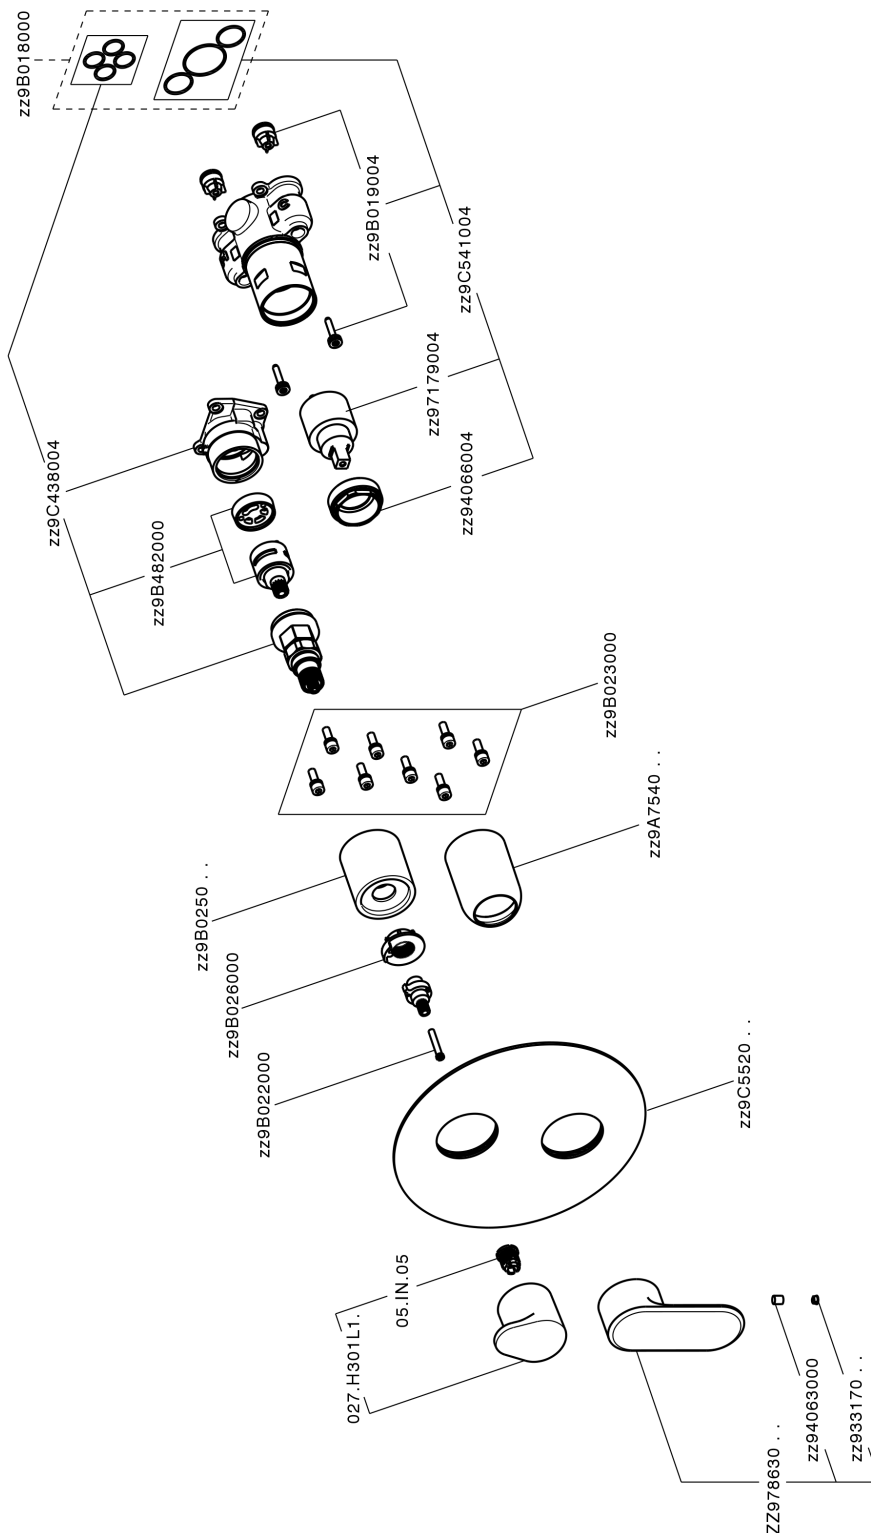

Conjunto Monomando para One-Box LINEAVIVA_LV0BM030

MODELO **LV0BM030**

Conjunto Monomando para One-Box, con desviador 2-3 salidas, profundidad mínima de instalación 67 mm, sin parte empotrada, para art. ZA00B030-ZA00B031

ACABADOS DISPONIBLES

-  **21** 21 Cromo
-  **2B** 2B Niquel Brillo
-  **2F** 2F Niquel Cepillado
-  **40** 40 Negro Mate
-  **4Q** 4Q Blanco Mate

CARACTERÍSTICAS

Recambio Cartucho **ZZ97179000**

Cartucho Monomando 35 mm

Instalación **Empotrado**

Empotrado 2 **ZA00B031**

ZA00B030

Conjunto Monomando para One-Box LINEAVIVA_LV0BM030

LV0BM030

<https://es.cisal.it/conjunto-monomando-para-one-box-lineaviva-lv0bm030>

One-Box Universal para empotrado ONE BOX_ZA00B031

MODELO **ZA00B031**

One-Box Universal para empotrado, para termostático o monomando 1,2 o 3 salidas, sin parte externa, con silenciadores, con junta para sellado

ACABADOS DISPONIBLES

CARACTERÍSTICAS

Empotrado **1**