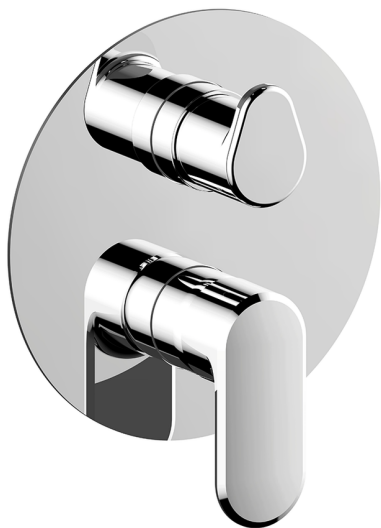

Conjunto Monomando para One-Box LINEAVIVA_LV0BM030

MODELO **LV0BM030**

Conjunto Monomando para One-Box, con desviador 2-3 salidas, profundidad mínima de instalación 67 mm, sin parte empotrada, para art. ZA00B030-ZA00B031

ACABADOS DISPONIBLES

-  **21** 21 Cromo
-  **2B** 2B Niquel Brillo
-  **2F** 2F Niquel Cepillado
-  **40** 40 Negro Mate
-  **4Q** 4Q Blanco Mate

CARACTERÍSTICAS

Recambio Cartucho **ZZ97179000**

Cartucho Monomando 35 mm

Instalación **Empotrado**

Empotrado 2 **ZA00B031**

ZA00B030

Conjunto Monomando para One-Box LINEAVIVA_LV0BM030

LV0BM030

<https://es.cisal.it/conjunto-monomando-para-one-box-lineaviva-lv0bm030>

One-Box Universal para empotrado ONE BOX_ZA00B031

MODELO **ZA00B031**

One-Box Universal para empotrado, para termostático o monomando 1,2 o 3 salidas, sin parte externa, con silenciadores, con junta para sellado

ACABADOS DISPONIBLES

CARACTERÍSTICAS

Empotrado **1**