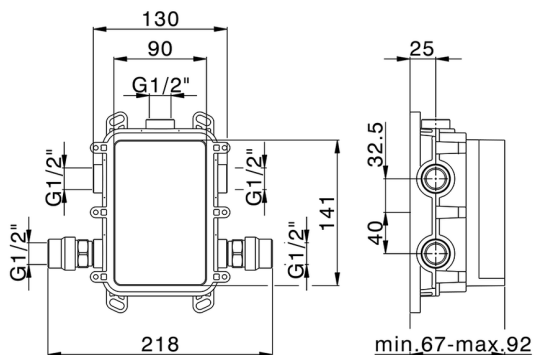

MODELO **ZA00B031**

One-Box Universal para empotrado, para termostático o monomando 1,2 o 3 salidas, sin parte externa, con silenciadores, con junta para sellado

ACABADOS DISPONIBLES

CARACTERÍSTICAS

Empotrado **1**