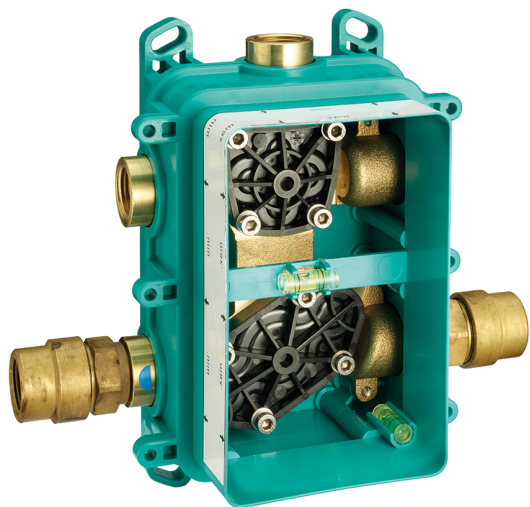

Conjunto Monomando para One-Box LINEAVIVA_LV0BM030

MODELO **LV0BM030**

Conjunto Monomando para One-Box, con desviador 2-3 salidas, profundidad mínima de instalación 67 mm, sin parte empotrada, para art. ZA00B030-ZA00B031

Instalación **Empotrado**

Empotrado 2 **ZA00B031**

ZA00B030

Conjunto Monomando para One-Box LINEAVIVA_LV0BM030

LV0BM030

<https://es.cisal.it/conjunto-monomando-para-one-box-lineaviva-lv0bm030>

One-Box Universal para empotrado ONE BOX_ZA00B031

MODELO **ZA00B031**

One-Box Universal para empotrado, para termostático o monomando 1,2 o 3 salidas, sin parte externa, con silenciadores, con junta para sellado

ACABADOS DISPONIBLES

CARACTERÍSTICAS

Empotrado **1**

Termostático

El termostático Cisal es tu gestor personal del agua, ayudándote a manejar, controlar y ahorrar agua y energía.

One-Box Universal para empotrado ONE BOX_ZA00B030

MODELO **ZA00B030**

One-Box Universal para empotrado, para termostático o monomando 1,2 o 3 salidas, sin parte externa, sin silenciadores, con junta para sellado