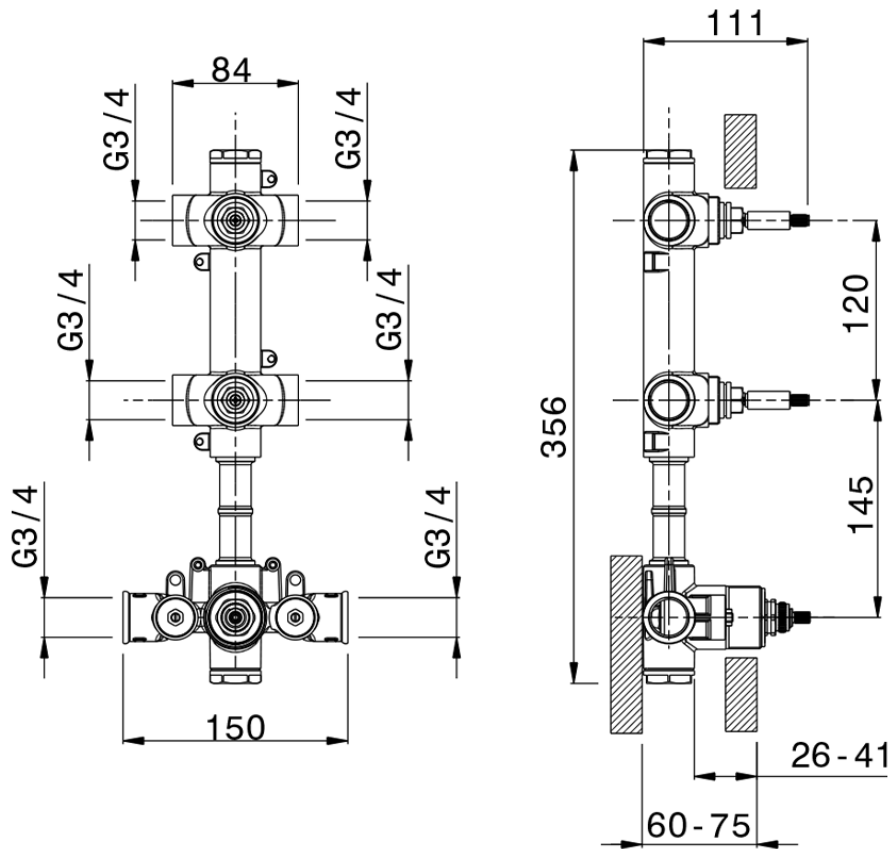

Parte externa termostático ducha 2 funciones WELLNESS_GL00R200

GL00R200

<https://es.cisal.it/parte-externa-termostatico-ducha-2-funciones-wellnessgl00r200>

ZA00V200

<https://es.cisal.it/parte-empotrada-termostatico-ducha-2-funciones-empotradoza00v200>

ZA00R200

<https://es.cisal.it/parte-empotrada-termostatico-ducha-2-funciones-empotradoza00r200>

2024-09-19