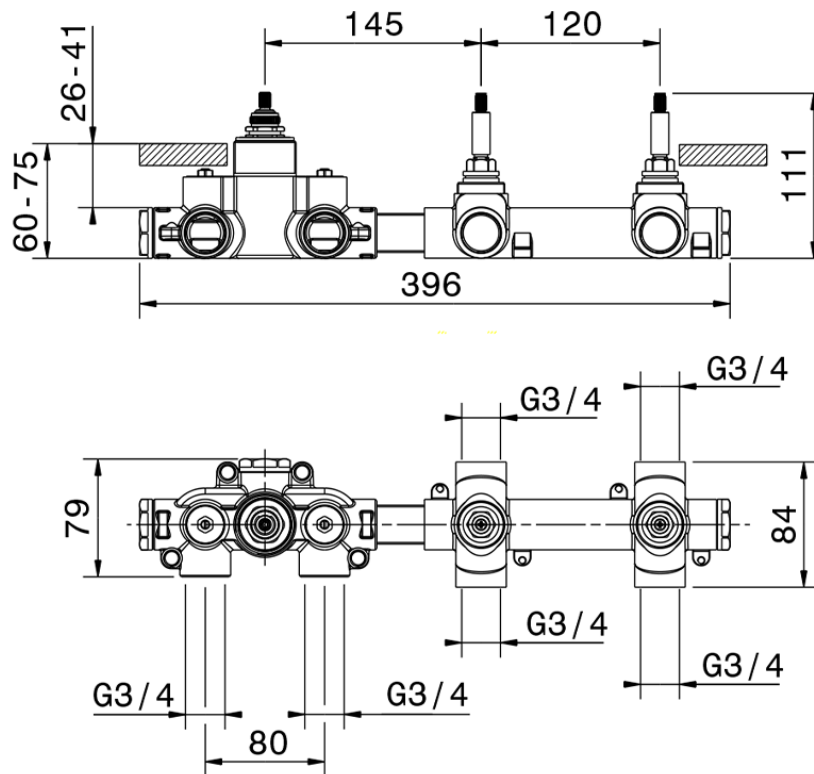

## Parte externa termostático ducha 2 funciones WELLNESS\_GL00R200

GL00R200

<https://es.cisal.it/parte-externa-termostatico-ducha-2-funciones-wellnessgl00r200>

ZA00V200

<https://es.cisal.it/parte-empotrada-termostatico-ducha-2-funciones-empotradoza00v200>

ZA00R200

<https://es.cisal.it/parte-empotrada-termostatico-ducha-2-funciones-empotradoza00r200>

2024-09-16