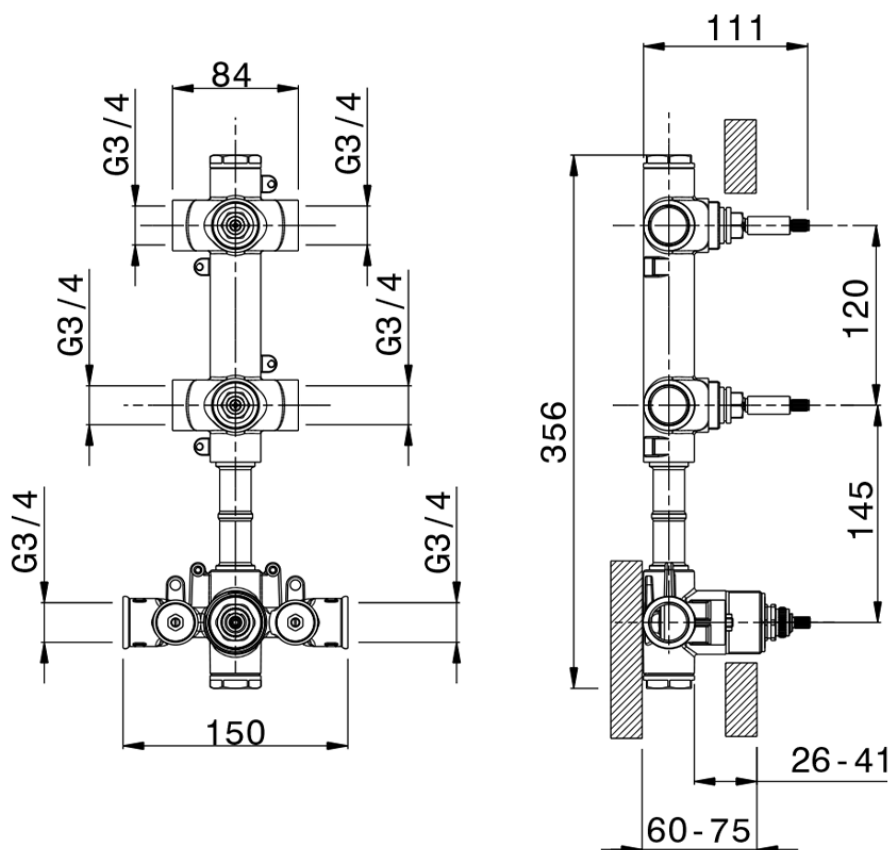

## Parte externa termostático ducha 2 funciones WELLNESS\_GL00R200

GL00R200

<https://es.cisal.it/parte-externa-termostatico-ducha-2-funciones-wellnessgl00r200>

ZA00V200

<https://es.cisal.it/parte-empotrada-termostatico-ducha-2-funciones-empotradoza00v200>

ZA00R200

<https://es.cisal.it/parte-empotrada-termostatico-ducha-2-funciones-empotradoza00r200>

2024-09-16