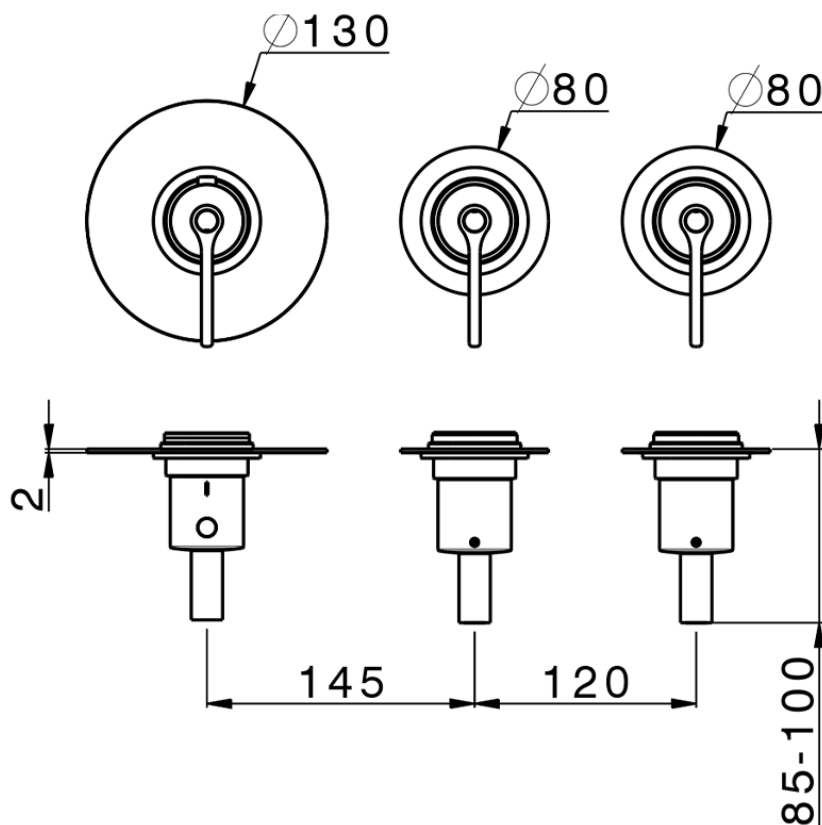

## Parte externa termostático ducha 2 funciones WELLNESS\_GL00R200

GL00R200

<https://es.cisal.it/parte-externa-termostatico-ducha-2-funciones-wellnessgl00r200>

ZA00V200

<https://es.cisal.it/parte-empotrada-termostatico-ducha-2-funciones-empotradoza00v200>

ZA00R200

<https://es.cisal.it/parte-empotrada-termostatico-ducha-2-funciones-empotradoza00r200>

2024-09-16