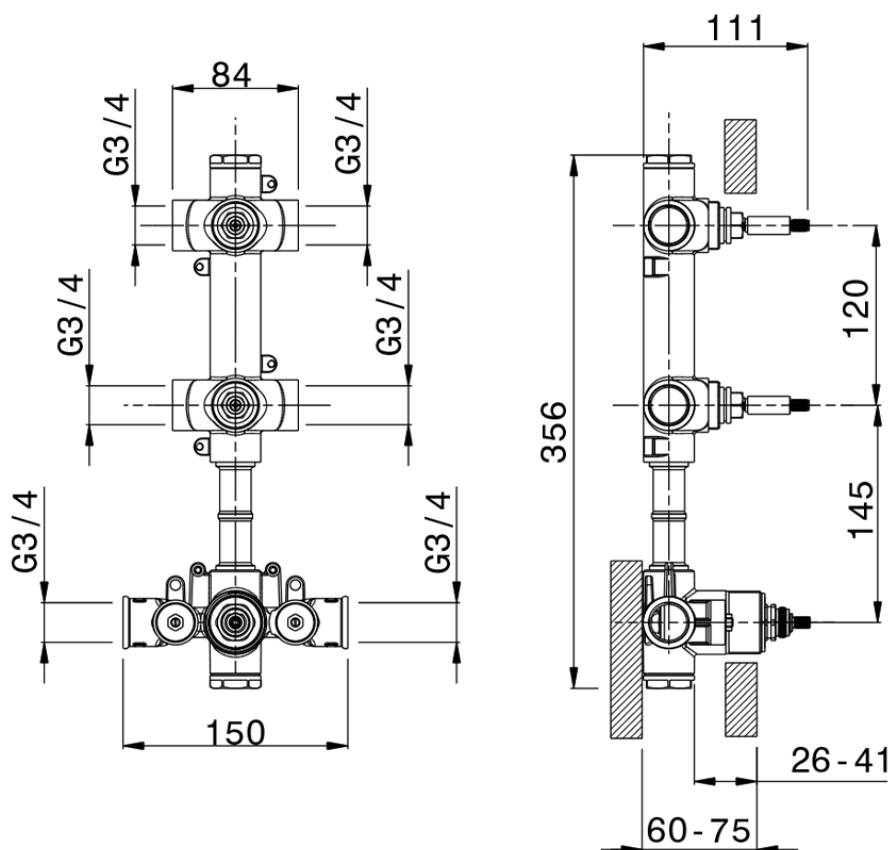

Parte externa termostático ducha 2 funciones WELLNESS_GL00R200

GL00R200

<https://es.cisal.it/parte-externa-termostatico-ducha-2-funciones-wellnessgl00r200>

ZA00V200

<https://es.cisal.it/parte-empotrada-termostatico-ducha-2-funciones-empotradoza00v200>

ZA00R200

<https://es.cisal.it/parte-empotrada-termostatico-ducha-2-funciones-empotradoza00r200>

2024-09-19