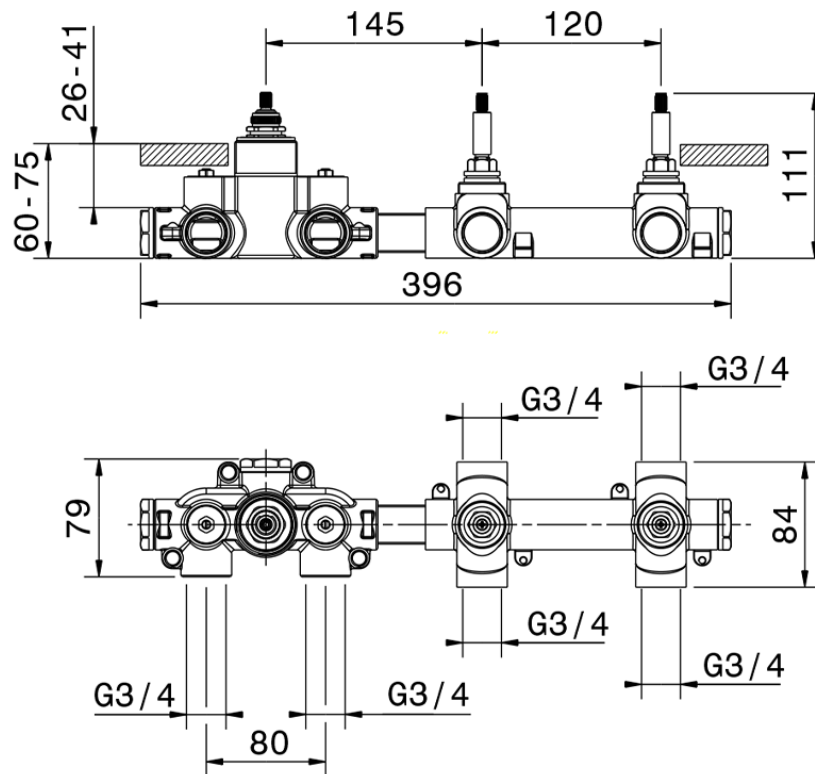

Parte externa termostático ducha 2 funciones WELLNESS_GL00R200

GL00R200

<https://es.cisal.it/parte-externa-termostatico-ducha-2-funciones-wellnessgl00r200>

ZA00V200

<https://es.cisal.it/parte-empotrada-termostatico-ducha-2-funciones-empotradoza00v200>

ZA00R200

<https://es.cisal.it/parte-empotrada-termostatico-ducha-2-funciones-empotradoza00r200>

2024-09-19