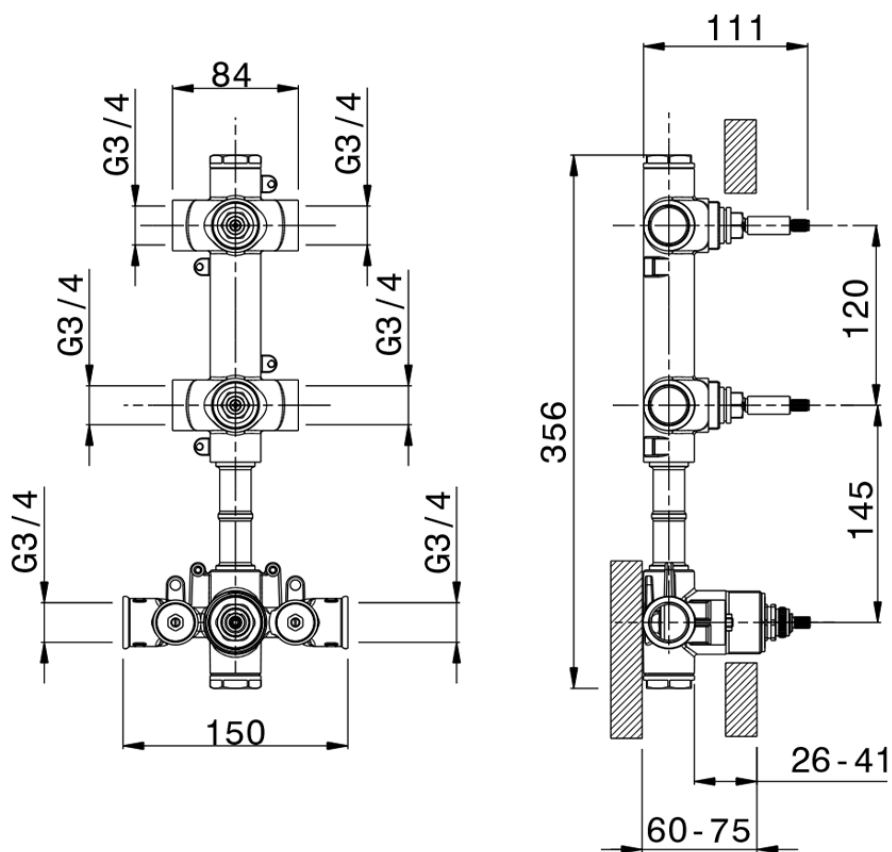

Parte externa termostático ducha 2 funciones WELLNESS_GL00R200

GL00R200

<https://es.cisal.it/parte-externa-termostatico-ducha-2-funciones-wellnessgl00r200>

ZA00V200

<https://es.cisal.it/parte-empotrada-termostatico-ducha-2-funciones-empotradoza00v200>

ZA00R200

<https://es.cisal.it/parte-empotrada-termostatico-ducha-2-funciones-empotradoza00r200>

2024-09-19