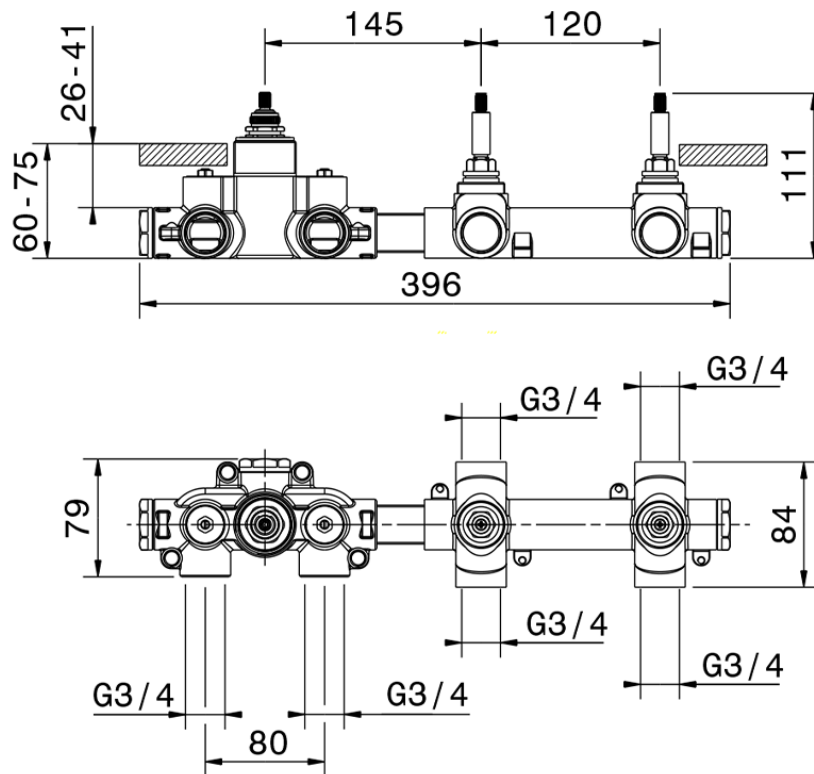

Parte externa termostático ducha 2 funciones WELLNESS_GL00R200

GL00R200

<https://es.cisal.it/parte-externa-termostatico-ducha-2-funciones-wellnessgl00r200>

ZA00V200

<https://es.cisal.it/parte-empotrada-termostatico-ducha-2-funciones-empotradoza00v200>

ZA00R200

<https://es.cisal.it/parte-empotrada-termostatico-ducha-2-funciones-empotradoza00r200>

2024-09-19