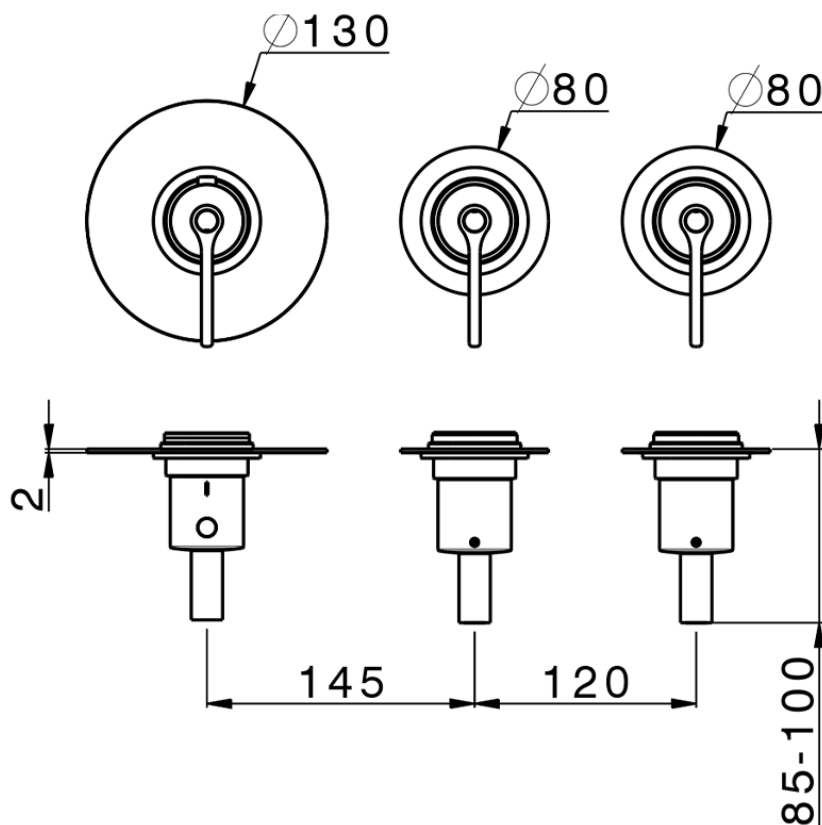

Parte externa termostático ducha 2 funciones WELLNESS_GL00R200

GL00R200

<https://es.cisal.it/parte-externa-termostatico-ducha-2-funciones-wellnessgl00r200>

ZA00V200

<https://es.cisal.it/parte-empotrada-termostatico-ducha-2-funciones-empotradoza00v200>

ZA00R200

<https://es.cisal.it/parte-empotrada-termostatico-ducha-2-funciones-empotradoza00r200>

2024-09-19