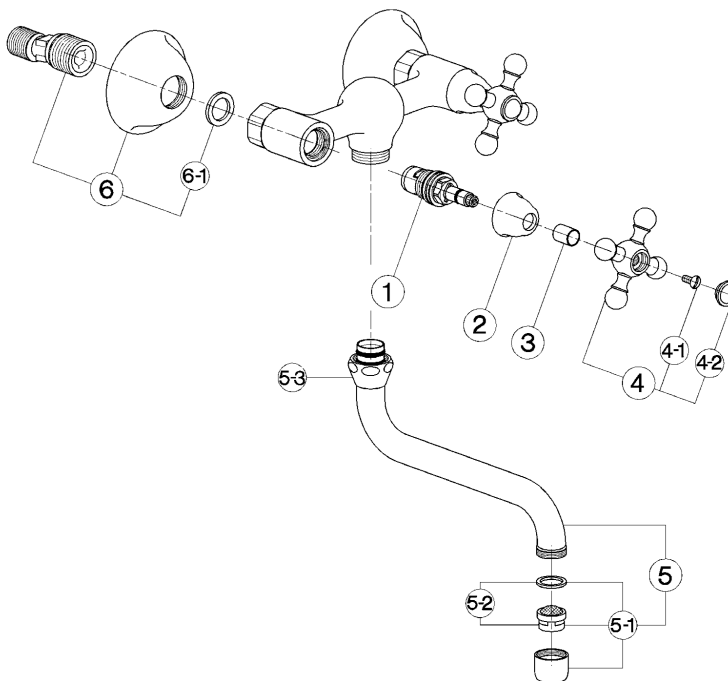

bar	PORTATA * FLOW RATE DURCHFLOSS DEBIT l/min.
0.5	10
1	14
2	19.5
3	24
4	27.5
5	31

* con resistenza silenziosa della classe di portata B (25.2 l/min. a 3 bar)
with hydraulic resistance of flow rate class B (25.2 l/min. at 3 bar)
mit geräuscharmen Widerstand der Durchflussklasse B (25.2 l/min. bei 3 bar)
avec aérateur classe B (25.2 l/min. à 3 bar)

NR.	DESCRIZIONE DESCRIPTION BESCHREIBUNG DESCRIPTION	N. CODICE CODE NO. WERKSNR. NR. CODE	NR.	DESCRIZIONE DESCRIPTION BESCHREIBUNG DESCRIPTION	N. CODICE CODE NO. WERKSNR. NR. CODE	NR.	DESCRIZIONE DESCRIPTION BESCHREIBUNG DESCRIPTION	N. CODICE CODE NO. WERKSNR. NR. CODE
1	Vitone ceramico DX per monotori e gruppi "AC" Ceramic headvalve 1/2" right "AC"-short Keramikoberteil 1/2"-rechts-"AC"-kurz Tête céramique 1/2" droite "AC" - courte	ZZ 92858 0	5	Canna a S Ø20 interasse 185 Swinging spout 185 Ø20 Auslauf-Rohr-S-185 Ø20 Bec orientable 185 Ø20	ZZ 90118 0			
2	Cappuccio coprivite Ø32 H.21 "AC" Escutcheon Ø32 H.21 "AC" headvalve Abdeckkappe Ø32 H.21 "AC" Rosace couvre-tête Ø32 H.21 "AC"	ZZ92652 0	5-1	Aeratore M.22x1 1B Mousseur M.22x1 1B Perlator M.22x1 1B Mousseur M.22x1 1B	ZZ 92841 0			
3	Tubetto copriasta "AR" H.15,5 Sliding cover tube "AR" H.15,5 Abdeckkappe Oberteil "AR" H.15,5 Tube couvre-tête "AR" H.15,5	ZZ 92619 0	5-2	Cartuccia per aeratore M. 22x1 Mousseur cartridge M.22x1 Kart. 1/Perlator M.22x1 Cartouche v mousseur M.22x1	ZZ 92703 0			
4	Maniglia "AR" con vite e placchetta Handle with screw and plate "AR" Griff "AR" mit Schraube und Abdeckkappe Croisillon avec vis et plaquette "AR"	ZZ 90307 0	5-3	Calotta 3/4" es.29 Ø19,5 Nuti 3/4" Ø19,5 Mutter 3/4" Ø19,5 Ecrou 3/4" Ø19,5	ZZ 92615 0			
4-1	Vite M.4,5x10 lb. tc. zigrinata Screw M.4,5x10 Schraube M.4,5x10 Vis M.4,5x10	ZZ 92609 0	6	Eccentrico con rosone "AC" Eccentric connection with escutcheon "AC" S - Anschluss m. Rosette "AC" Eccentrico + rosace "AC"	ZZ 92826 0			
4-2	Placchetta a vite maniglia "AR" Cap for handle "AR" Abdeckkappe "AR" Griff Plaquette cache - vis crois. "AR"	ZZ 92617 0	6-1	Guarnizione NBR 90 SH. 24x16x2,7 Gasket NBR 90 SH. 24x16x2,7 S - Anschluss m. Rosette "AC" Dichtung NBR 90 SH. 24x16x2,7	ZZ 92689 0			

AC.5

AC000400

<https://es.cisal.it/fregadero-de-pared-kitchen-ac000400>

2024-12-04