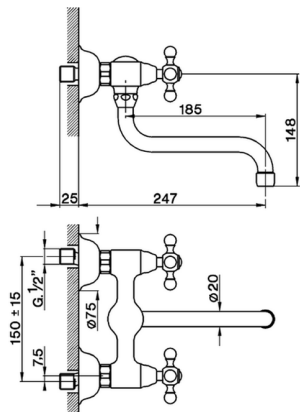

ACABADOS DISPONIBLES

- **21** 21 Cromo
- **26** 26 Cobre Viejo
- **27** 27 Bronce Viejo
- **2A** 2A Niquel Satinado Cepillado