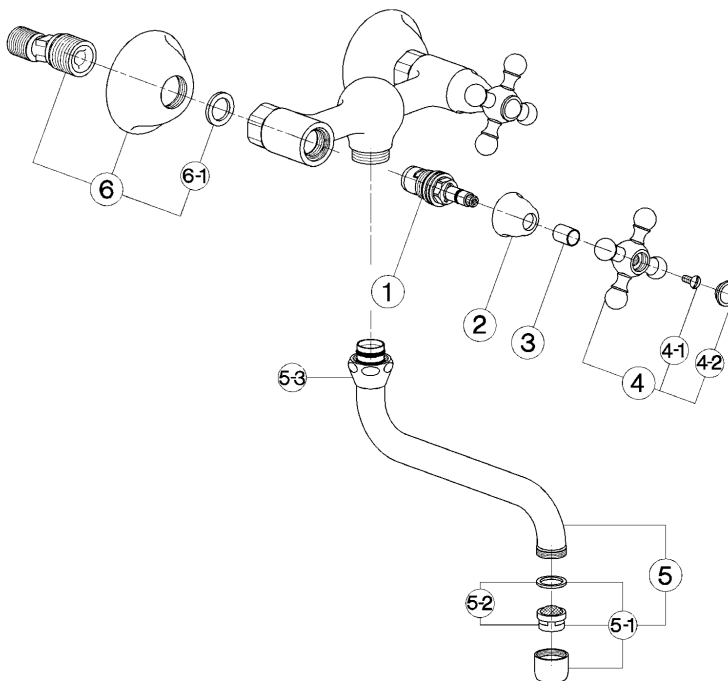

bar	PORTATA * FLOW RATE DURCHFLOSS DEBIT l/min.
0.5	10
1	14
2	19.5
3	24
4	27.5
5	31

* con resistenza silenziosa della classe di portata B (25.2 l/min. a 3 bar)
with hydraulic resistance of flow rate class B (25.2 l/min. at 3 bar)
mit geräuscharmen Widerstand der Durchflussklasse B (25.2 l/min. bei 3 bar)
avec aérateur classe B (25.2 l/min. à 3 bar)

NR.	DESCRIZIONE DESCRIPTION BESCHREIBUNG DESCRIPTION	N. CODICE CODE NO. WERKSNR. NR. CODE	NR.	DESCRIZIONE DESCRIPTION BESCHREIBUNG DESCRIPTION	N. CODICE CODE NO. WERKSNR. NR. CODE	NR.	DESCRIZIONE DESCRIPTION BESCHREIBUNG DESCRIPTION	N. CODICE CODE NO. WERKSNR. NR. CODE
1	Vitone ceramico DX per monotori e gruppi "AC" Ceramic headvalve 1/2" right "AC"-short Keramikoberteil 1/2"-rechts-"AC"-kurz Tête céramique 1/2" droite "AC" - courte	ZZ 92858 0	5	Canna a S Ø20 interasse 185 Swinging spout 185 Ø20 Auslauf-Rohr-S-185 Ø20 Bec orientable 185 Ø20	ZZ 90118 0			
2	Cappuccio coprivite Ø32 H.21 "AC" Escutcheon Ø32 H.21 "AC" headvalve Abdeckkappe Ø32 H.21 "AC" Rosace couvre-tête Ø32 H.21 "AC"	ZZ92652 0	5-1	Aeratore M.22x1 lB Mousseur M.22x1 lB Perlator M.22x1 lB Mousseur M.22x1 lB	ZZ 92841 0			
3	Tubetto copriasta "AR" H.15,5 Sliding cover tube "AR" H.15,5 Abdeckkappe Oberteil "AR" H.15,5 Tube couvre-tête "AR" H.15,5	ZZ 92619 0	5-2	Cartuccia per aeratore M. 22x1 Mousseur cartridge M.22x1 Kart. 1/Perlator M.22x1 Cartouche v mousseur M.22x1	ZZ 92703 0			
4	Maniglia "AR" con vite e placchetta Handle with screw and plate "AR" Griff "AR" mit Schraube und Abdeckkappe Croisillon avec vis et plaquette "AR"	ZZ 90307 0	5-3	Calotta 3/4" es.29 Ø19,5 Nut 3/4" Ø19,5 Mutter 3/4" Ø19,5 Erou 3/4" Ø19,5	ZZ 92615 0			
4-1	Vite M.4,5x10 lb. tc. zigrinata Screw M.4,5x10 Schraube M.4,5x10 Vis M.4,5x10	ZZ 92609 0	6	Eccentrico con rosone "AC" Eccentric connection with escutcheon "AC" S - Anschluss m. Rosette "AC" Excentrique + rosace "AC"	ZZ 92826 0			
4-2	Placchetta a vite maniglia "AR" Cap for handle "AR" Abdeckkappe "AR" Griff Plaquette cache - vis crois. "AR"	ZZ 92617 0	6-1	Guarnizione NBR 90 SH. 24x16x2,7 Gasket NBR 90 SH. 24x16x2,7 S - Anschluss m. Rosette "AC" Excentrique + rosace "AC"	ZZ 92689 0			

AC.5

AC000400

<https://es.cisal.it/fregadero-de-pared-kitchen-ac000400>

2024-12-04