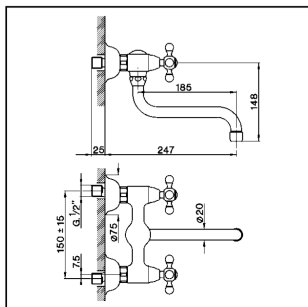

Fregadero de pared KITCHEN_AC000400

cisal

AC 00040 (AC 00044)

- Gruppo lavello
- Sink mixer
- Spültisch-Wandbatterie
- Mélangeur évier mural