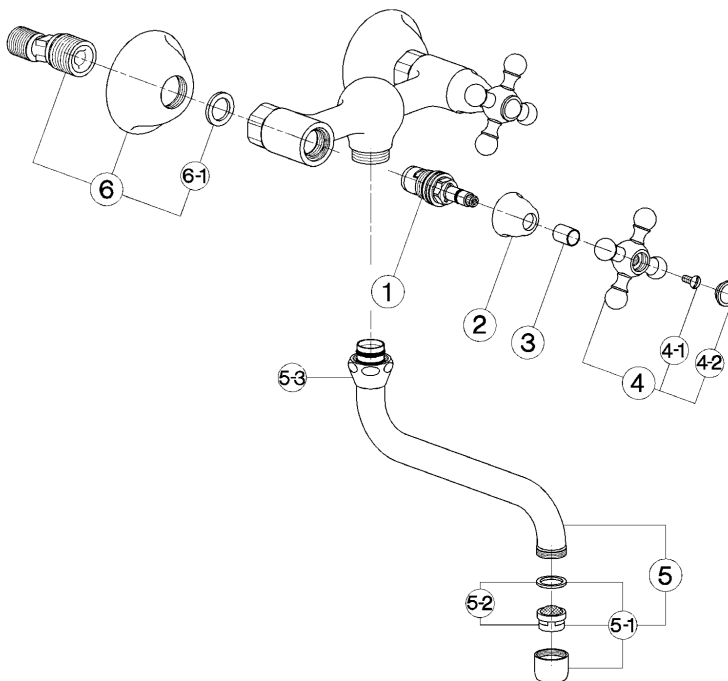

bar	PORTATA * FLOW RATE DURCHFLOSS DEBIT l/min.
0.5	10
1	14
2	19.5
3	24
4	27.5
5	31

* con resistenza silenziosa della classe di portata B (25.2 l/min. a 3 bar)
with hydraulic resistance of flow rate class B (25.2 l/min. at 3 bar)
mit geräuscharmen Widerstand der Durchflussklasse B (25.2 l/min. bei 3 bar)
avec aérateur classe B (25.2 l/min. à 3 bar)

NR.	DESCRIZIONE DESCRIPTION BESCHREIBUNG DESCRIPTION	N. CODICE CODE NO. WERKSNR. NR. CODE	NR.	DESCRIZIONE DESCRIPTION BESCHREIBUNG DESCRIPTION	N. CODICE CODE NO. WERKSNR. NR. CODE	NR.	DESCRIZIONE DESCRIPTION BESCHREIBUNG DESCRIPTION	N. CODICE CODE NO. WERKSNR. NR. CODE
1	Vitone ceramico DX per monotori e gruppi "AC" Ceramic headvalve 1/2" right "AC"-short Keramikoberteil 1/2"-rechts-"AC"-kurz Tête céramique 1/2" droite "AC" - courte	ZZ 92858 0	5	Canna a S Ø20 interasse 185 Swinging spout 185 Ø20 Auslauf-Rohr-S-185 Ø20 Bec orientable 185 Ø20	ZZ 90118 0			
2	Cappuccio coprivite Ø32 H.21 "AC" Escutcheon Ø32 H.21 "AC" headvalve Abdeckkappe Ø32 H.21 "AC" Rosace couvre-tête Ø32 H.21 "AC"	ZZ92652 0	5-1	Aeratore M.22x1 lB Mousseur M.22x1 lB Perlator M.22x1 lB Mousseur M.22x1 lB	ZZ 92841 0			
3	Tubetto copriasta "AR" H.15,5 Sliding cover tube "AR" H.15,5 Abdeckkappe Oberteil "AR" H.15,5 Tube couvre-tête "AR" H.15,5	ZZ 92619 0	5-2	Cartuccia per aeratore M. 22x1 Mousseur cartridge M.22x1 Kart. 1/Perlator M.22x1 Cartouche v mousseur M.22x1	ZZ 92703 0			
4	Maniglia "AR" con vite e placchetta Handle with screw and plate "AR" Griff "AR" mit Schraube und Abdeckkappe Croisillon avec vis et plaquette "AR"	ZZ 90307 0	5-3	Calotta 3/4" es.29 Ø19,5 Nut 3/4" Ø19,5 Mutter 3/4" Ø19,5 Ecrou 3/4" Ø19,5	ZZ 92615 0			
4-1	Vite M.4,5x10 lb. tc. zigrinata Screw M.4,5x10 Schraube M.4,5x10 Vis M.4,5x10	ZZ 92609 0	6	Eccentrico con rosone "AC" Eccentric connection with escutcheon "AC" S - Anschluss m. Rosette "AC" Excentrique + rosace "AC"	ZZ 92826 0			
4-2	Placchetta a vite maniglia "AR" Cap for handle "AR" Abdeckkappe "AR" Griff Plaquette cache - vis crois. "AR"	ZZ 92617 0	6-1	Guarnizione NBR 90 SH. 24x16x2,7 Gasket NBR 90 SH. 24x16x2,7 S - Anschluss m. Rosette "AC" Excentrique + rosace "AC"	ZZ 92689 0			

AC.5

AC000400

<https://es.cisal.it/fregadero-de-pared-kitchen-ac000400>

2024-12-04