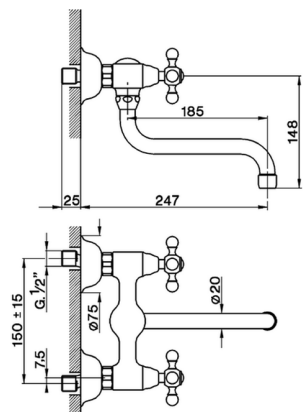

ACABADOS DISPONIBLES

- **21** 21 Cromo
- **26** 26 Cobre Viejo
- **27** 27 Bronce Viejo
- **2A** 2A Niquel Satinado Cepillado