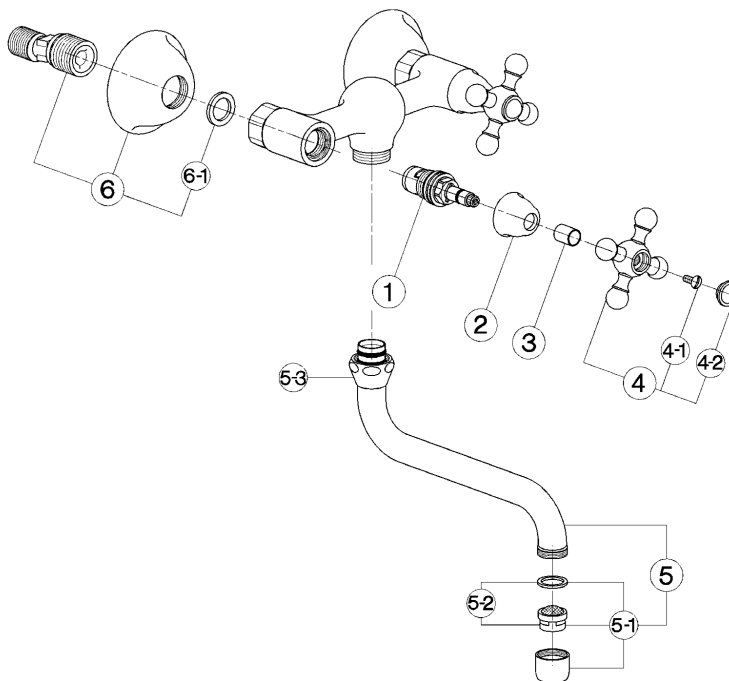

bar	PORTATA * FLOW RATE DURCHFLOSS DEBIT l/min.
0.5	10
1	14
2	19.5
3	24
4	27.5
5	31

* con resistenza silenziosa della classe di portata B (25.2 l/min. a 3 bar)
with hydraulic resistance of flow rate class B (25.2 l/min. at 3 bar)
mit geräuscharmen Widerstand der Durchflussklasse B (25.2 l/min. bei 3 bar)
avec aérateur classe B (25.2 l/min. à 3 bar)

NR.	DESCRIZIONE DESCRIPTION BESCHREIBUNG DESCRIPTION	N. CODICE CODE NO. WERKSNR. NR. CODE	NR.	DESCRIZIONE DESCRIPTION BESCHREIBUNG DESCRIPTION	N. CODICE CODE NO. WERKSNR. NR. CODE	NR.	DESCRIZIONE DESCRIPTION BESCHREIBUNG DESCRIPTION	N. CODICE CODE NO. WERKSNR. NR. CODE
1	Vitone ceramico DX per monotori e gruppi "AC" Ceramic headvalve 1/2" right "AC"-short Keramikoberteil 1/2"-rechts-"AC"-kurz Tête céramique 1/2" droite "AC" - courte	ZZ 92858 0	5	Canna a S Ø20 interasse 185 Swinging spout 185 Ø20 Auslauf-Rohr-S-185 Ø20 Bec orientable 185 Ø20	ZZ 90118 0			
2	Cappuccio coprivite Ø32 H.21 "AC" Escutcheon Ø32 H.21 "AC" headvalve Abdeckkappe Ø32 H.21 "AC" Rosace couvre-tête Ø32 H.21 "AC"	ZZ92652 0	5-1	Aeratore M.22x1 lB Mousseur M.22x1 lB Perlator M.22x1 lB Mousseur M.22x1 lB	ZZ 92841 0			
3	Tubetto copriasta "AR" H.15,5 Sliding cover tube "AR" H.15,5 Abdeckkappe Oberteil "AR" H.15,5 Tube couvre-tête "AR" H.15,5	ZZ 92619 0	5-2	Cartuccia per aeratore M. 22x1 Mousseur cartridge M.22x1 Kart. 1/Perlator M.22x1 Cartouche v mousseur M.22x1	ZZ 92703 0			
4	Maniglia "AR" con vite e placchetta Handle with screw and plate "AR" Griff "AR" mit Schraube und Abdeckkappe Croisillon avec vis et plaquette "AR"	ZZ 90307 0	5-3	Nut 3/4" Ø19,5 Mutter 3/4" Ø19,5 Erou 3/4" Ø19,5	ZZ 92615 0			
4-1	Vite M.4,5x10 lb. tc. zigrinata Screw M.4,5x10 Schraube M.4,5x10 Vis M.4,5x10	ZZ 92609 0	6	Eccentrico con rosone "AC" Eccentric connection with escutcheon "AC" S - Anschluss m. Rosette "AC" Excentrique + rosace "AC"	ZZ 92826 0			
4-2	Placchetta a vite maniglia "AR" Cap for handle "AR" Abdeckkappe "AR" Griff Plaquette cache - vis crois. "AR"	ZZ 92617 0	6-1	Guarnizione NBR 90 SH. 24x16x2,7 Gasket NBR 90 SH. 24x16x2,7 S - Anschluss m. Rosette "AC" Excentrique + rosace "AC"	ZZ 92689 0			

AC.5

AC000400

<https://es.cisal.it/fregadero-de-pared-kitchen-ac000400>

2024-12-04