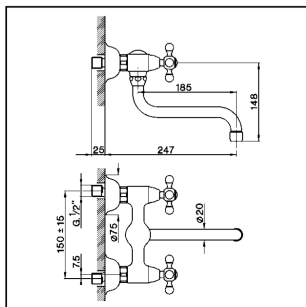

Fregadero de pared KITCHEN_AC000400

cisal

AC 00040 (AC 00044)

- Gruppo lavello
- Sink mixer
- Spültisch-Wandbatterie
- Mélangeur évier mural