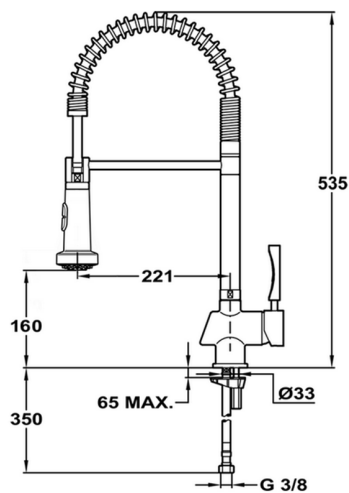

## Fregadero monomando ducha extraíble KITCHEN\_LC000110

MODELO **LC000110**

Fregadero monomando ducha extraíble, caño giratorio, duchita 2 funciones

ACABADOS DISPONIBLES

**21** 21 Cromo

CARACTERÍSTICAS

Recambio Cartucho **ZZ95273000**

**Cartucho Monomando 40 mm**

2024-12-21