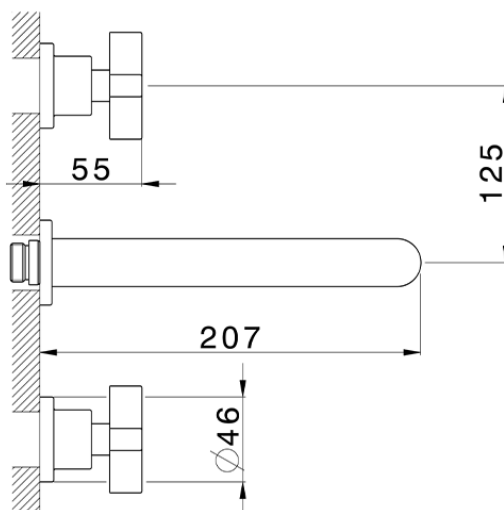

Parte externa lavabo de pared BARCELONA_BA013514

BA013514

<https://es.cisal.it/parte-externa-lavabo-de-pared-barcelona-ba013514>

Serie's code	Size XX
CX 1351	20-35
CF 1351	20-35
CX 0331	20-35
CF 0331	20-35
CX 0200	20-35
CF 0200	20-35
BA 1351	20-35
GS 1351	20-35
GL 1351	20-35
MN 1351	20-35
LN 1351	20-35
LV 1351	33-48
LY 1351	33-48
CU 1351	33-48
SM 1351	30-45
AA 1351	10-30
AC 1351	10-30
AR 1351	15-25
PZ 1351	10-30
RG 1351	10-30
TS 1351	10-30
VT 1351	10-30
CS 1351	10-30
WA 1351	45-68
X1 1351	33-45
X2 1351	33-45
X3 1351	33-45
X4 1351	33-45
X5 1351	33-45
RI 1351	20-35
RM 1351	20-35

Limiti di tolleranza superficie piastrelle
 Adjustment limits for finished tile surface
 Limites de tolérance surface carrelage
 Fliesenoberfläche
 Superficie del azulejo

ZA033510

<https://es.cisal.it/parte-empotrada-lavabo-de-pared-empotrado-za033510>