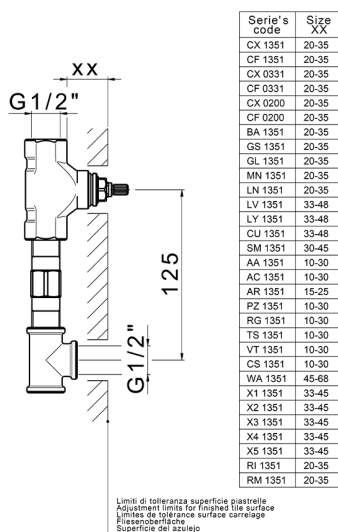

2026-06-20