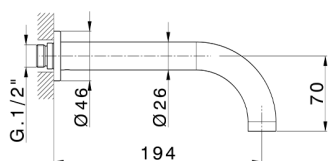

Parte externa lavabo de pared BARCELONA_BA013514

MODELO **BA013514**

Parte externa lavabo de pared, sin parte empotrada, para art. ZA033510

ACABADOS DISPONIBLES

- **21** 21 Cromo
- **2A** 2A Niquel Satinado Cepillado
- **40** 40 Negro Mate

CARACTERÍSTICAS

Instalación **Empotrado**

Empotrado 1 **ZA033510**