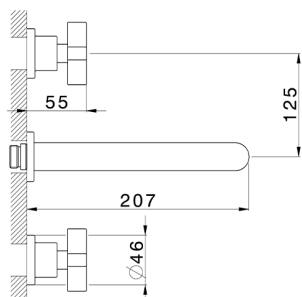

## Parte externa lavabo de pared BARCELONA\_BA013514

MODELO **BA013514**

Parte externa lavabo de pared, sin parte empotrada, para art. ZA033510

ACABADOS DISPONIBLES

-  **21** 21 Cromo
-  **2A** 2A Niquel Satinado Cepillado
-  **40** 40 Negro Mate

CARACTERÍSTICAS

Instalación **Empotrado**

Empotrado 1 **ZA033510**

## Parte empotrada lavabo de pared EMPOTRADO\_ZA033510

MODELO **ZA033510**

Parte empotrada lavabo de pared, con dos monturas de apertura hacia la derecha

ACABADOS DISPONIBLES

 **04** 04 Sin acabado

CARACTERÍSTICAS