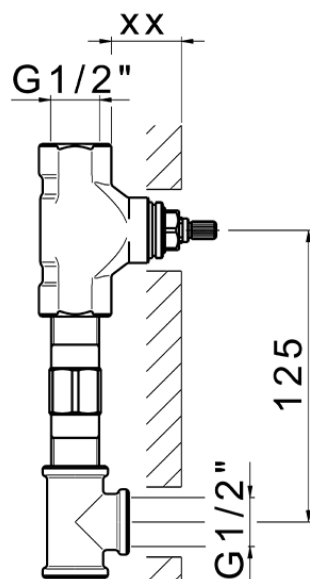

Serie's code	Size XX
CX 1351	20-35
CF 1351	20-35
CX 0331	20-35
CF 0331	20-35
CX 0200	20-35
CF 0200	20-35
BA 1351	20-35
GS 1351	20-35
GL 1351	20-35
MN 1351	20-35
LN 1351	20-35
LV 1351	33-48
LY 1351	33-48
CU 1351	33-48
SM 1351	30-45
AA 1351	10-30
AC 1351	10-30
AR 1351	15-25
PZ 1351	10-30
RG 1351	10-30
TS 1351	10-30
VT 1351	10-30
CS 1351	10-30
WA 1351	45-68
X1 1351	33-45
X2 1351	33-45
X3 1351	33-45
X4 1351	33-45
X5 1351	33-45
RI 1351	20-35
RM 1351	20-35

ZA033510

<https://es.cisal.it/parte-empotrada-lavabo-de-pared-empotrado-za033510>

2026-04-29