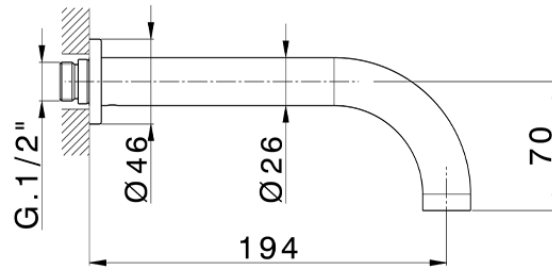

Parte externa lavabo de pared BARCELONA_BA013514

BA013514

<https://es.cisal.it/parte-externa-lavabo-de-pared-barcelona-ba013514>

Serie's code	Size XX
CX 1351	20-35
CF 1351	20-35
CX 0331	20-35
CF 0331	20-35
CX 0200	20-35
CF 0200	20-35
BA 1351	20-35
GS 1351	20-35
GL 1351	20-35
MN 1351	20-35
LN 1351	20-35
LV 1351	33-48
LY 1351	33-48
CU 1351	33-48
SM 1351	30-45
AA 1351	10-30
AC 1351	10-30
AR 1351	15-25
PZ 1351	10-30
RG 1351	10-30
TS 1351	10-30
VT 1351	10-30
CS 1351	10-30
WA 1351	45-68
X1 1351	33-45
X2 1351	33-45
X3 1351	33-45
X4 1351	33-45
X5 1351	33-45
RI 1351	20-35
RM 1351	20-35

Limiti di tolleranza superficie piastrelle
 Adjustment limits for finished tile surface
 Limites de tolérance surface carrelage
 Fliesenoberfläche
 Superficie del azulejo

ZA033510

<https://es.cisal.it/parte-empotrada-lavabo-de-pared-empotrado-za033510>