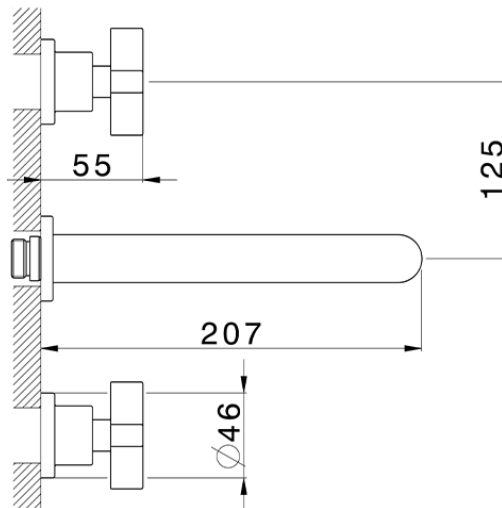

Parte externa lavabo de pared BARCELONA_BA013514

BA013514

<https://es.cisal.it/parte-externa-lavabo-de-pared-barcelona-ba013514>

Serie's code	Size XX
CX 1351	20-35
CF 1351	20-35
CX 0331	20-35
CF 0331	20-35
CX 0200	20-35
CF 0200	20-35
BA 1351	20-35
GS 1351	20-35
GL 1351	20-35
MN 1351	20-35
LN 1351	20-35
LV 1351	33-48
LY 1351	33-48
CU 1351	33-48
SM 1351	30-45
AA 1351	10-30
AC 1351	10-30
AR 1351	15-25
PZ 1351	10-30
RG 1351	10-30
TS 1351	10-30
VT 1351	10-30
CS 1351	10-30
WA 1351	45-68
X1 1351	33-45
X2 1351	33-45
X3 1351	33-45
X4 1351	33-45
X5 1351	33-45
RI 1351	20-35
RM 1351	20-35

Limiti di tolleranza superficie piastrelle
 Adjustment limits for finished tile surface
 Limites de tolérance surface carrelage
 Fliesenoberfläche
 Superficie del azulejo

ZA033510

<https://es.cisal.it/parte-empotrada-lavabo-de-pared-empotrado-za033510>