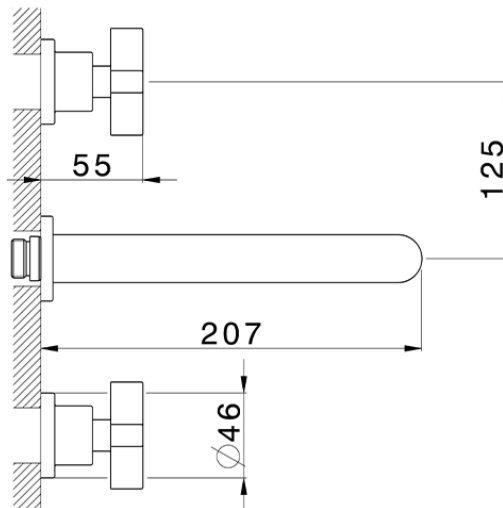

Parte externa lavabo de pared BARCELONA_BA013514

BA013514

<https://es.cisal.it/parte-externa-lavabo-de-pared-barcelona-ba013514>

Serie's code	Size XX
CX 1351	20-35
CF 1351	20-35
CX 0331	20-35
CF 0331	20-35
CX 0200	20-35
CF 0200	20-35
BA 1351	20-35
GS 1351	20-35
GL 1351	20-35
MN 1351	20-35
LN 1351	20-35
LV 1351	33-48
LY 1351	33-48
CU 1351	33-48
SM 1351	30-45
AA 1351	10-30
AC 1351	10-30
AR 1351	15-25
PZ 1351	10-30
RG 1351	10-30
TS 1351	10-30
VT 1351	10-30
CS 1351	10-30
WA 1351	45-68
X1 1351	33-45
X2 1351	33-45
X3 1351	33-45
X4 1351	33-45
X5 1351	33-45
RI 1351	20-35
RM 1351	20-35

Limiti di tolleranza superficie piastrelle
 Adjustment limits for finished tile surface
 Limites de tolérance surface carrelage
 Fliesenoberfläche
 Superficie del azulejo

ZA033510

<https://es.cisal.it/parte-empotrada-lavabo-de-pared-empotrado-za033510>