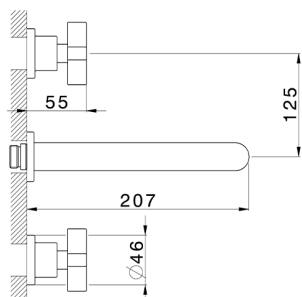

Parte externa lavabo de pared BARCELONA_BA013514

MODELO **BA013514**

Parte externa lavabo de pared, sin parte empotrada, para art. ZA033510

ACABADOS DISPONIBLES

-  **21** 21 Cromo
-  **2A** 2A Niquel Satinado Cepillado
-  **40** 40 Negro Mate

CARACTERÍSTICAS

Instalación **Empotrado**

Empotrado 1 **ZA033510**

Parte empotrada lavabo de pared EMPOTRADO_ZA033510

MODELO **ZA033510**

Parte empotrada lavabo de pared, con dos monturas de apertura hacia la derecha