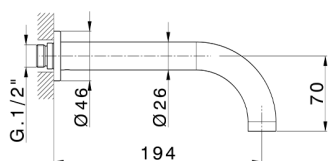

Parte externa lavabo de pared BARCELONA_BA013514

MODELO **BA013514**

Parte externa lavabo de pared, sin parte empotrada, para art. ZA033510

ACABADOS DISPONIBLES

-  **21** 21 Cromo
-  **2A** 2A Niquel Satinado Cepillado
-  **40** 40 Negro Mate

CARACTERÍSTICAS

Instalación **Empotrado**

Empotrado 1 **ZA033510**

Parte empotrada lavabo de pared EMPOTRADO_ZA033510

MODELO **ZA033510**

Parte empotrada lavabo de pared, con dos monturas de apertura hacia la derecha