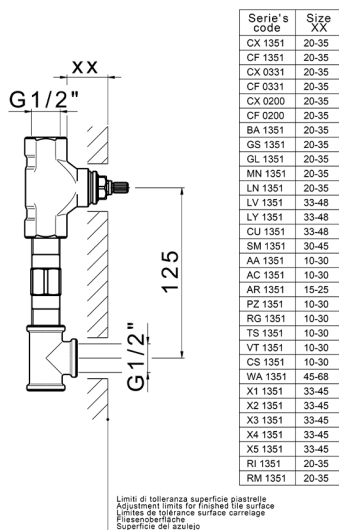

CARACTERÍSTICAS

Empotrado **1**