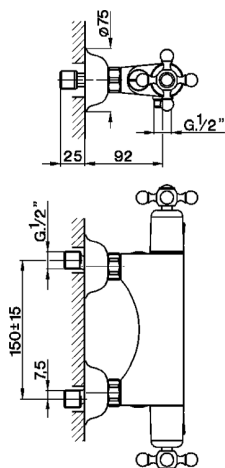

Ducha termostática ARCANA CERAMIC_AC000451

MODELO **AC000451**

Ducha termostática, sin conjunto ducha, conexión para latiguillo 1/2" M

ACABADOS DISPONIBLES

-  **21** 21 Cromo
-  **24** 24 Oro
-  **26** 26 Cobre Viejo
-  **27** 27 Bronce Viejo
-  **2A** 2A Niquel Satinado Cepillado
-  **74** 74 Cromo/Oro

CARACTERÍSTICAS

Recambio Cartucho **24.04A.PP**

Cartucho Termostático Plus P 8X20

Termostático

El termostático Cisal es tu gestor personal del agua, ayudándote a manejar, controlar y ahorrar agua y energía.