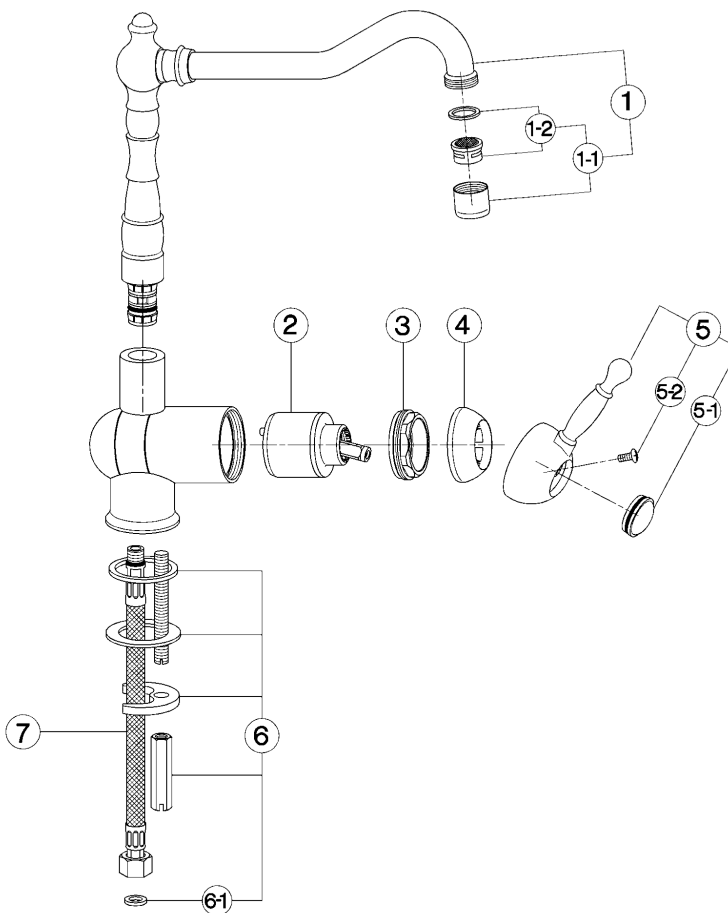

Fregadero monomando abatible KITCHEN_AY001530

cisal

AY 00153

- Monocomando livello
- Single lever sink mixer
- Einhand-Spültischbatterie
- Mitigeur évier

bar	PORTATA BOCCA DI EROGAZIONE * SPOUT FLOW RATE DURCHFLOSS WANNENEINLAUF DEBIT BEC DEVERSEUR l/min.
0.5	5
1	7
2	10
3	12
4	14
5	15.5

NR.	DESCRIZIONE DESCRIPTION BESCHREIBUNG DESCRIPTION	N. CODICE CODE NO. WERKSNR. NR. CODE	NR.	DESCRIZIONE DESCRIPTION BESCHREIBUNG DESCRIPTION	N. CODICE CODE NO. WERKSNR. NR. CODE	NR.	DESCRIZIONE DESCRIPTION BESCHREIBUNG DESCRIPTION	N. CODICE CODE NO. WERKSNR. NR. CODE
1	Canna alta "RE" per monocomando Spout "RE" for single lever mixer Auslauf-Rohr-U-"RE" 1/EHM Bec "RE" pour mitigeur	ZZ 93027 0	5	Leva monocomando "AY" Lever "AY" Hebel "AY" Levier "AY"	ZZ 90370 0			
1-1	Aeratore M.22x1 IA Cascade Mousseur M.22x1 IA Cascade Perlator M.22x1 IA Cascade Mousseur M.22x1 IA Cascade	ZZ 93345 0	5-1	Placchetta per leva "AY" Cap for lever "AY" Abdeckkappe 1/Hebel "AY" Plaquelette levier "AY"	ZZ 93048 0			
1-2	Cartuccia per aeratore M. 22x1 Cascade Mousseur cartridge M.22x1 Cascade Kart. 1/Perlator M.22x1 Cascade Cartouche x mousseur M.22x1 Cascade	ZZ 93339 0	5-2	Vite M.4,5x15 tb. tc. Screw M.4,5x15 Schraube M.4,5x15 Vis M.4,5x15	ZZ 92641 0			
2	Cartuccia monocomando piccola Mixing valve - small size Kartusche Cartouche mitigeurs	ZZ 92909 0	6	Set installazione monocomando monotoro Installation set single hole Befestigungsset Set installation	ZZ 92851 0			
3	Calotta bloccaggio cartuccia piccola Nut for mixing valve-small Mutter 1/Kartusche Ecrou pour cartouche	ZZ 92603 0	6-1	Guarnizione fibra 3/8" Gasket rubber 3/8" Fiberdichtung 3/8" Joint en fibre 3/8"	ZZ 92696 0			
4	Copricartuccia con ideogrammi Escalcheon cartridge with ideogram Abdeckkappe mit Ideogramm Couvre-cartouche avec ideogramme	ZZ 92716 0	7	Flessibile M.11x1 3/8" F.L.365 Flex M.11x1 3/8" L.365 Anschlussschlauch M.11x1 3/8" L.365 Flex M.11x1 3/8" L.365	ZZ 92842 0			