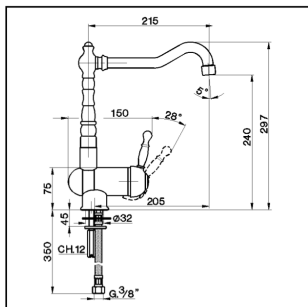

Fregadero monomando abatible KITCHEN_AY001530

cisal

AY 00153

- Monocomando livello
- Single lever sink mixer
- Einhand-Spültischbatterie
- Mitigeur évier

bar	PORTATA BOCCA DI EROGAZIONE * SPOUT FLOW RATE DURCHFLOSS WANNENEINLAUF DEBIT BEC DEVERSEUR l/min.
0.5	5
1	7
2	10
3	12
4	14
5	15.5

NR.	DESCRIZIONE DESCRIPTION BESCHREIBUNG DESCRIPTION	N. CODICE CODE NO. WERKSNR. NR. CODE	NR.	DESCRIZIONE DESCRIPTION BESCHREIBUNG DESCRIPTION	N. CODICE CODE NO. WERKSNR. NR. CODE	NR.	DESCRIZIONE DESCRIPTION BESCHREIBUNG DESCRIPTION	N. CODICE CODE NO. WERKSNR. NR. CODE
1	Canna alta "RE" per monocomando Spout "RE" for single lever mixer Auslauf-Rohr-U-"RE" 1/EHM Bec "RE" pour mitigeur	ZZ 93027 0	5	Leva monocomando "AY" Lever "AY" Hebel "AY" Levier "AY"	ZZ 90370 0			
1-1	Aeratore M.22x1 IA Cascade Mousseur M.22x1 IA Cascade Perlator M.22x1 IA Cascade Mousseur M.22x1 IA Cascade	ZZ 93345 0	5-1	Placchetta per leva "AY" Cap for lever "AY" Abdeckkappe 1/Hebel "AY" Plaquelette levier "AY"	ZZ 93048 0			
1-2	Cartuccia per aeratore M. 22x1 Cascade Mousseur cartridge M.22x1 Cascade Kart. 1/Perlator M.22x1 Cascade Cartouche x mousseur M.22x1 Cascade	ZZ 93339 0	5-2	Vite M.4,5x15 tb. tc. Screw M.4,5x15 Schraube M.4,5x15 Vis M.4,5x15	ZZ 92641 0			
2	Cartuccia monocomando piccola Mixing valve - small size Kartusche Cartouche mitigeurs	ZZ 92909 0	6	Set installazione monocomando monotoro Installation set single hole Befestigungsset Set installation	ZZ 92851 0			
3	Calotta bloccaggio cartuccia piccola Nut for mixing valve-small Mutter 1/Kartusche Ecrou pour cartouche	ZZ 92603 0	6-1	Guarnizione fibra 3/8" Gasket rubber 3/8" Fiberdichtung 3/8" Joint en fibre 3/8"	ZZ 92696 0			
4	Copricartuccia con ideogrammi Escalcheon cartridge with ideogram Abdeckkappe mit Ideogramm Couvre-cartouche avec ideogramme	ZZ 92716 0	7	Flessibile M.11x1 3/8" F.L.365 Flex M.11x1 3/8" L.365 Anschlussschlauch M.11x1 3/8" L.365 Flex M.11x1 3/8" L.365	ZZ 92842 0			